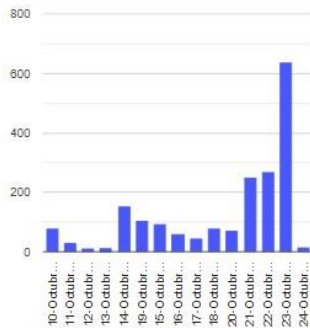

El monitoreo del volcán Popocatepetl se realiza de forma continua las 24 horas. Cualquier cambio en la actividad será reportado oportunamente. El nivel del Semáforo de Alerta Volcánica dependerá de la evolución de la actividad del volcán.

PAR

@SSPCMexico

@SSPCMexico

@SSPCMexico

Secretaría de Seguridad
y Protección Ciudadana

Tel: (55) 1103 6000 Atención a medios: 11708, 11164, 11380.

2022 Ricardo
Flores
Año de
Magón
PRECURSOR DE LA REVOLUCIÓN MEXICANA

Exhalaciones

Volcanotectonicos

Tremor

Explosión

Semáforo de alerta volcánica

AMARILLO - FASE 2

Dirección de la pluma

noreste