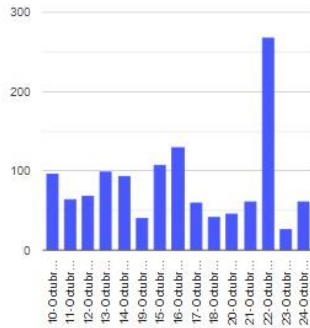

El monitoreo del volcán Popocatepetl se realiza de forma continua las 24 horas. Cualquier cambio en la actividad será reportado oportunamente. El nivel del Semáforo de Alerta Volcánica dependerá de la evolución de la actividad del volcán.

PAR

@SSPCMexico

@SSPCMexico

@SSPCMexico

Secretaría de Seguridad
y Protección Ciudadana

Tel: (55) 1103 6000 Atención a medios: 11708, 11164, 11380.

2022 Ricardo
Flores
Año de
Magón
PRECURSOR DE LA REVOLUCIÓN MEXICANA

Exhalaciones

Volcanotectonicos

Tremor

Explosión

Semáforo de alerta volcánica

AMARILLO - FASE 2

Dirección de la pluma

noreste