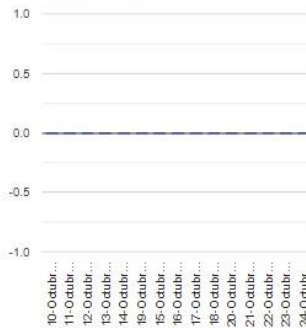

Exhalaciones

Volcanotectonicos

Tremor

Explosión

Semáforo de alerta volcánica

AMARILLO - FASE 2

Dirección de la pluma

noreste

Emisión de bióxido de azufre

3400.0 Toneladas por día
Última lectura: 22 julio 2020
Valor máximo registrado:
70200.0 [t/día]
Máximo (Dic/2000)

Palabras clave: sspc, seguridad, secretaria de seguridad, cenapred, protección civil, popocatepetl, erupciones, exhalaciones, volcán, semáforo