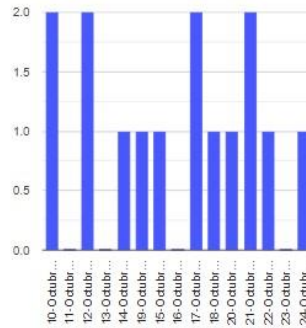

El monitoreo del volcán Popocatepetl se realiza de forma continua las 24 horas. Cualquier cambio en la actividad será reportado oportunamente. El nivel del Semáforo de Alerta Volcánica dependerá de la evolución de la actividad del volcán.

PAR

@SSPCMexico

@SSPCMexico

@SSPCMexico

Secretaría de Seguridad
y Protección Ciudadana

Tel: (55) 1103 6000 Atención a medios: 11708, 11164, 11380.

2022 Ricardo
Flores
Año de
Magón
PRECURSOR DE LA REVOLUCIÓN MEXICANA

Exhalaciones

Volcanotectonicos

Tremor

Explosión

Semáforo de alerta volcánica

AMARILLO - FASE 2

Dirección de la pluma

noreste