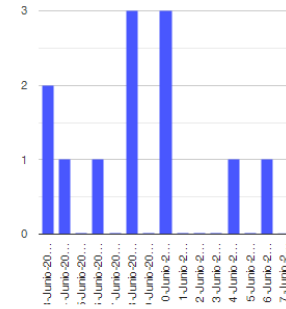

El monitoreo del volcán Popocatepetl se realiza de forma continua las 24 horas. Cualquier cambio en la actividad será reportado oportunamente. El nivel del Semáforo de Alerta Volcánica dependerá de la evolución de la actividad del volcán.

GUVUJ

@SSPCMexico

@SSPCMexico

@SSPCMexico

Secretaría de Seguridad  
y Protección Ciudadana

Tel: (55) 1103 6000 Atención a medios: 11708, 11164, 11380.

**2022 Flores**  
Año de  
**Magón**  
PRECURSOR DE LA REVOLUCIÓN MEXICANA

**Exhalaciones**

**Volcanotectonicos**

**Tremor**

**Explosión**

**Semáforo de alerta volcánica**

**AMARILLO - FASE 2**

**Dirección de la pluma**

**noroeste**