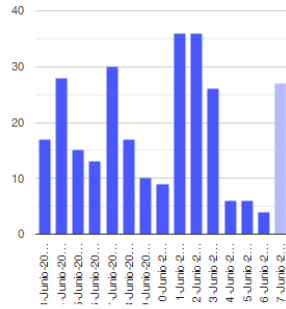

El monitoreo del volcán Popocatepetl se realiza de forma continua las 24 horas. Cualquier cambio en la actividad será reportado oportunamente. El nivel del Semáforo de Alerta Volcánica dependerá de la evolución de la actividad del volcán.

GUVUJ

@SSPCMexico

@SSPCMexico

@SSPCMexico

Secretaría de Seguridad  
y Protección Ciudadana

Tel: (55) 1103 6000 Atención a medios: 11708, 11164, 11380.

**2022 Flores**  
Año de  
**Magón**  
PRECURSOR DE LA REVOLUCIÓN MEXICANA

**Exhalaciones**

**Volcanotectonicos**

**Tremor**

**Explosión**

**Semáforo de alerta volcánica**

**AMARILLO - FASE 2**

**Dirección de la pluma**

**noroeste**