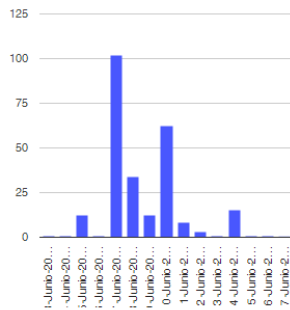

El monitoreo del volcán Popocatepetl se realiza de forma continua las 24 horas. Cualquier cambio en la actividad será reportado oportunamente. El nivel del Semáforo de Alerta Volcánica dependerá de la evolución de la actividad del volcán.

GUVUJ

@SSPCMexico

@SSPCMexico

@SSPCMexico

Secretaría de Seguridad  
y Protección Ciudadana

Tel: (55) 1103 6000 Atención a medios: 11708, 11164, 11380.

**2022 Flores**  
Año de  
**Magón**  
PRECURSOR DE LA REVOLUCIÓN MEXICANA

**Exhalaciones**

**Volcanotectonicos**

**Tremor**

**Explosión**

**Semáforo de alerta volcánica**

**AMARILLO - FASE 2**

**Dirección de la pluma**

**noroeste**