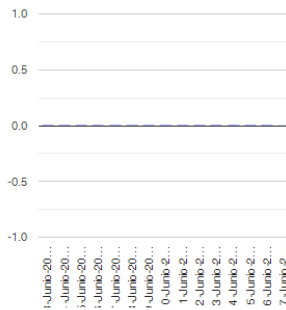

El monitoreo del volcán Popocatepetl se realiza de forma continua las 24 horas. Cualquier cambio en la actividad será reportado oportunamente. El nivel del Semáforo de Alerta Volcánica dependerá de la evolución de la actividad del volcán.

**Exhalaciones**

**Volcanotectonicos**

**Tremor**

**Explosión**

**Semáforo de alerta volcánica**

**AMARILLO - FASE 2**

**Dirección de la pluma**

**noroeste**

**Emisión de bióxido de azufre**

3400.0 Toneladas por día

Última lectura: 22 julio 2020

Valor máximo registrado:

70200.0 [t/día]

Máximo (Dic/2000)

Palabras clave: sspc, seguridad, secretaria de seguridad, cenapred, protección civil, popocatepetl, erupciones, exhalaciones, volcán, semaforo