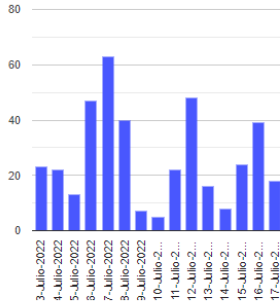

El monitoreo del volcán Popocatepetl se realiza de forma continua las 24 horas. Cualquier cambio en la actividad será reportado oportunamente. El nivel del Semáforo de Alerta Volcánica dependerá de la evolución de la actividad del volcán.

GCP

@SSPCMexico

@SSPCMexico

@SSPCMexico

Secretaría de Seguridad
y Protección Ciudadana

Tel: (55) 1103 6000 Atención a medios: 11708, 11164, 11380.

2022 Ricardo
Flores
Año de
Magón
PRECURSOR DE LA REVOLUCIÓN MEXICANA

Exhalaciones

Volcanotectonicos

Tremor

Explosión

Semáforo de alerta volcánica

AMARILLO - FASE 2

Dirección de la pluma

oestesuroeste