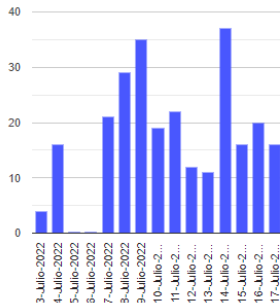

El monitoreo del volcán Popocatepetl se realiza de forma continua las 24 horas. Cualquier cambio en la actividad será reportado oportunamente. El nivel del Semáforo de Alerta Volcánica dependerá de la evolución de la actividad del volcán.

GCP

@SSPCMexico

@SSPCMexico

@SSPCMexico

Secretaría de Seguridad
y Protección Ciudadana

Tel: (55) 1103 6000 Atención a medios: 11708, 11164, 11380.

2022 Ricardo
Flores
Año de
Magón
PRECURSOR DE LA REVOLUCIÓN MEXICANA

Exhalaciones

Volcanotectonicos

Tremor

Explosión

Semáforo de alerta volcánica

AMARILLO - FASE 2

Dirección de la pluma

oestesuroeste