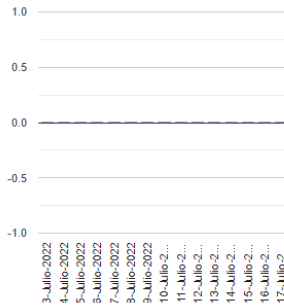

Exhalaciones

Volcanotectonicos

Tremor

Explosión

Semáforo de alerta volcánica

AMARILLO - FASE 2

Dirección de la pluma

oestesuroeste

Emisión de bióxido de azufre

3400.0 Toneladas por día
Última lectura: 22 julio 2020
Valor máximo registrado:
70200.0 [t/día]
Máximo (Dic/2000)

Palabras clave: sspc, seguridad, secretaria de seguridad, cenapred, protección civil, popocatepetl, erupciones, exhalaciones, volcán, semaforo