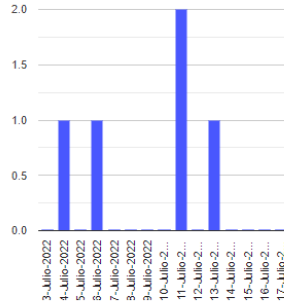

El monitoreo del volcán Popocatepetl se realiza de forma continua las 24 horas. Cualquier cambio en la actividad será reportado oportunamente. El nivel del Semáforo de Alerta Volcánica dependerá de la evolución de la actividad del volcán.

GCP

@SSPCMexico

@SSPCMexico

@SSPCMexico

Secretaría de Seguridad
y Protección Ciudadana

Tel: (55) 1103 6000 Atención a medios: 11708, 11164, 11380.

2022 Ricardo
Flores
Año de
Magón
PRECURSOR DE LA REVOLUCIÓN MEXICANA

Exhalaciones

Volcanotectonicos

Tremor

Explosión

Semáforo de alerta volcánica

AMARILLO - FASE 2

Dirección de la pluma

oestesuroeste