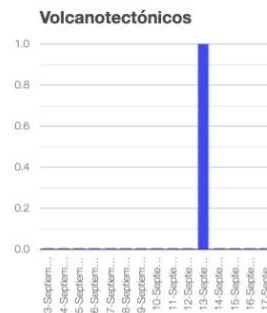

No hacer caso a rumores y estar atentos a la información oficial que emita el Cenapred y la Coordinación Nacional de Protección Civil en sus cuentas oficiales:

Cenapred: www.gob.mx/cenapred

CNPC: www.preparados.gob.mx

Twitter: @CNPC_MX

Facebook: www.facebook.com/CNPCmx

GCP

Semáforo de alerta volcánica

AMARILLO - FASE 2

Dirección de la pluma

noroeste

Emisión de bióxido de azufre

3400.0 Toneladas por día

Última lectura: 22 julio 2020

Valor máximo registrado:

70200.0 [t/día]

Máximo (Dic/2000)

Palabras clave: sspc, seguridad, secretaria de seguridad, cenapred, protección civil, popocatepetl, erupciones, exhalaciones, volcán, semaforo