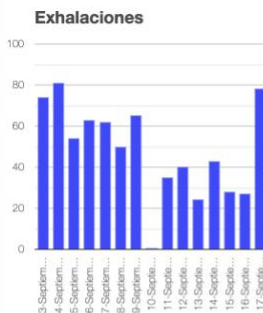

Twitter: @CNPC_MX

Facebook: www.facebook.com/CNPCmx

GCP

Semáforo de alerta volcánica

AMARILLO - FASE 2

Dirección de la pluma

noroeste

Emisión de bióxido de azufre