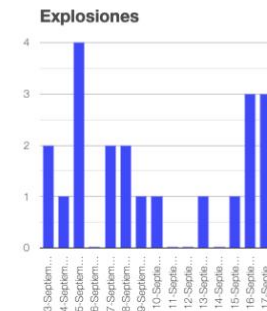

No hacer caso a rumores y estar atentos a la información oficial que emita el Cenapred y la Coordinación Nacional de Protección Civil en sus cuentas oficiales:

Cenapred: www.gob.mx/cenapred

CNPC: www.preparados.gob.mx

Twitter: @CNPC_MX

Facebook: www.facebook.com/CNPCmx

GCP

Semáforo de alerta volcánica

AMARILLO - FASE 2

Dirección de la pluma

noroeste

Emisión de bióxido de azufre