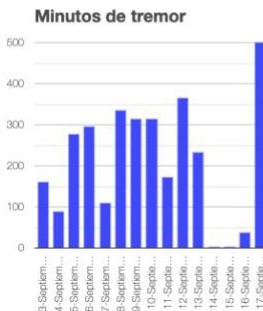

Twitter: @CNPC_MX

Facebook: www.facebook.com/CNPCmx

GCP

Semáforo de alerta volcánica

AMARILLO - FASE 2

Dirección de la pluma

noroeste

Emisión de bióxido de azufre