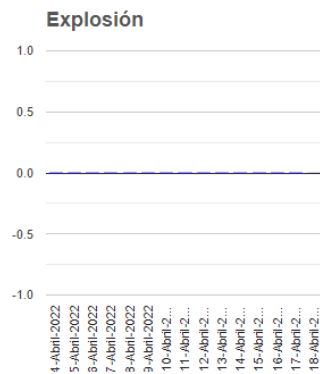

El monitoreo del volcán Popocatepetl se realiza de forma continua las 24 horas. Cualquier cambio en la actividad será reportado oportunamente. El nivel del Semáforo de Alerta Volcánica dependerá de la evolución de la actividad del volcán.

ARM

@SSPCMexico

@SSPCMexico

@SSPCMexico

Secretaría de Seguridad
y Protección Ciudadana

Tel: (55) 1103 6000 Atención a medios: 11708, 11164, 11380.

2022 Flores
Año de
Magón
PRECURSOR DE LA REVOLUCIÓN MEXICANA

Semáforo de alerta volcánica

AMARILLO - FASE 2

Dirección de la pluma

sur

Emisión de bióxido de azufre

3400.0 Toneladas por día
Última lectura: 22 julio 2020
Valor máximo registrado:
70200.0 [t/día]
Máximo (Dic/2000)