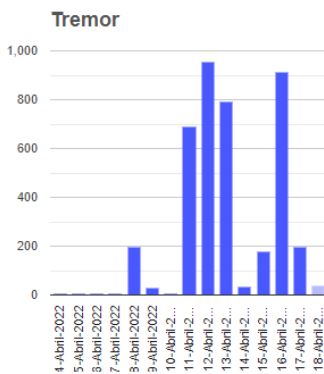

El monitoreo del volcán Popocatepetl se realiza de forma continua las 24 horas. Cualquier cambio en la actividad será reportado oportunamente. El nivel del Semáforo de Alerta Volcánica dependerá de la evolución de la actividad del volcán.

ARM

@SSPCMexico

@SSPCMexico

@SSPCMexico

Secretaría de Seguridad
y Protección Ciudadana

Tel: (55) 1103 6000 Atención a medios: 11708, 11164, 11380.

2022 Flores
Año de
Magón
PRECURSOR DE LA REVOLUCIÓN MEXICANA

Semáforo de alerta volcánica

AMARILLO - FASE 2

Dirección de la pluma

sur

Emisión de bióxido de azufre

3400.0 Toneladas por día
Última lectura: 22 julio 2020
Valor máximo registrado:
70200.0 [t/día]
Máximo (Dic/2000)