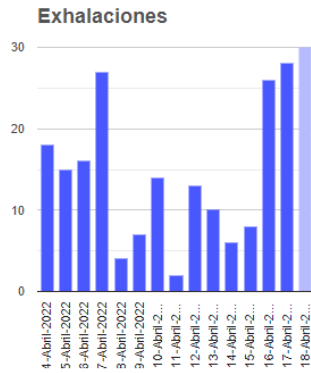

El monitoreo del volcán Popocatepetl se realiza de forma continua las 24 horas. Cualquier cambio en la actividad será reportado oportunamente. El nivel del Semáforo de Alerta Volcánica dependerá de la evolución de la actividad del volcán.

ARM

@SSPCMexico

@SSPCMexico

@SSPCMexico

Secretaría de Seguridad
y Protección Ciudadana

Tel: (55) 1103 6000 Atención a medios: 11708, 11164, 11380.

2022 Flores
Año de
Magón
PRECURSOR DE LA REVOLUCIÓN MEXICANA

Semáforo de alerta volcánica

AMARILLO - FASE 2

Dirección de la pluma

sur

Emisión de bióxido de azufre

3400.0 Toneladas por día
Última lectura: 22 julio 2020
Valor máximo registrado:
70200.0 [t/día]
Máximo (Dic/2000)