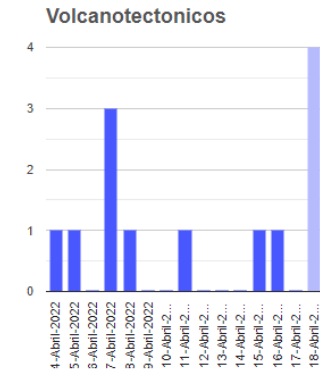

El monitoreo del volcán Popocatepetl se realiza de forma continua las 24 horas. Cualquier cambio en la actividad será reportado oportunamente. El nivel del Semáforo de Alerta Volcánica dependerá de la evolución de la actividad del volcán.

ARM

@SSPCMexico

@SSPCMexico

@SSPCMexico

Secretaría de Seguridad
y Protección Ciudadana

Tel: (55) 1103 6000 Atención a medios: 11708, 11164, 11380.

2022 Flores
Año de
Magón
PRECURSOR DE LA REVOLUCIÓN MEXICANA

Semáforo de alerta volcánica

AMARILLO - FASE 2

Dirección de la pluma

sur

Emisión de bióxido de azufre

3400.0 Toneladas por día
Última lectura: 22 julio 2020
Valor máximo registrado:
70200.0 [t/día]
Máximo (Dic/2000)