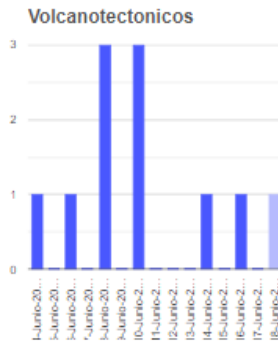

El monitoreo del volcán Popocatepetl se realiza de forma continua las 24 horas. Cualquier cambio en la actividad será reportado oportunamente. El nivel del Semáforo de Alerta Volcánica dependerá de la evolución de la actividad del volcán.

GVCJ

@SSPCMexico

@SSPCMexico

@SSPCMexico

Secretaría de Seguridad
y Protección Ciudadana

Tel: (55) 1103 6000 Atención a medios: 11708, 11164, 11380.

2022 Flores
Año de
Magón
PRECURSOR DE LA REVOLUCIÓN MEXICANA

Semáforo de alerta volcánica

AMARILLO - FASE 2

Dirección de la pluma

norroeste

Emisión de bióxido de azufre

3400.0 Toneladas por día
Última lectura: 22 julio 2020
Valor máximo registrado:
70200.0 [t/día]
Máximo (Dic/2000)