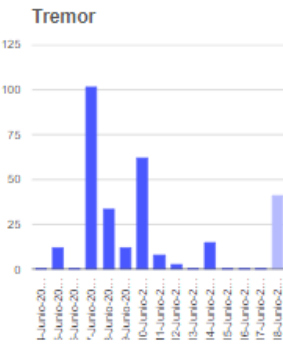

El monitoreo del volcán Popocatepetl se realiza de forma continua las 24 horas. Cualquier cambio en la actividad será reportado oportunamente. El nivel del Semáforo de Alerta Volcánica dependerá de la evolución de la actividad del volcán.

GVCJ

@SSPCMexico

@SSPCMexico

@SSPCMexico

Secretaría de Seguridad
y Protección Ciudadana

Tel: (55) 1103 6000 Atención a medios: 11708, 11164, 11380.

2022 Flores
Año de
Magón
PRECURSOR DE LA REVOLUCIÓN MEXICANA

Semáforo de alerta volcánica

AMARILLO - FASE 2

Dirección de la pluma

norroeste

Emisión de bióxido de azufre

3400.0 Toneladas por día
Última lectura: 22 julio 2020
Valor máximo registrado:
70200.0 [t/día]
Máximo (Dic/2000)