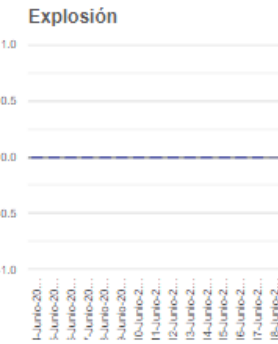

El monitoreo del volcán Popocatepetl se realiza de forma continua las 24 horas. Cualquier cambio en la actividad será reportado oportunamente. El nivel del Semáforo de Alerta Volcánica dependerá de la evolución de la actividad del volcán.

GVCJ

@SSPCMexico

@SSPCMexico

@SSPCMexico

Secretaría de Seguridad
y Protección Ciudadana

Tel: (55) 1103 6000 Atención a medios: 11708, 11164, 11380.

2022 Flores
Año de
Magón
PRECURSOR DE LA REVOLUCIÓN MEXICANA

Semáforo de alerta volcánica

AMARILLO - FASE 2

Dirección de la pluma

norroeste

Emisión de bióxido de azufre

3400.0 Toneladas por día
Última lectura: 22 julio 2020
Valor máximo registrado:
70200.0 [t/día]
Máximo (Dic/2000)