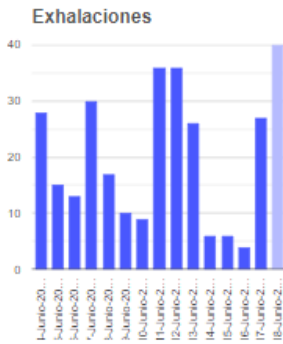

El monitoreo del volcán Popocatepetl se realiza de forma continua las 24 horas. Cualquier cambio en la actividad será reportado oportunamente. El nivel del Semáforo de Alerta Volcánica dependerá de la evolución de la actividad del volcán.

GVCJ

@SSPCMexico

@SSPCMexico

@SSPCMexico

Secretaría de Seguridad
y Protección Ciudadana

Tel: (55) 1103 6000 Atención a medios: 11708, 11164, 11380.

2022 Flores
Año de
Magón
PRECURSOR DE LA REVOLUCIÓN MEXICANA

Semáforo de alerta volcánica

AMARILLO - FASE 2

Dirección de la pluma

norroeste

Emisión de bióxido de azufre

3400.0 Toneladas por día
Última lectura: 22 julio 2020
Valor máximo registrado:
70200.0 [t/día]
Máximo (Dic/2000)