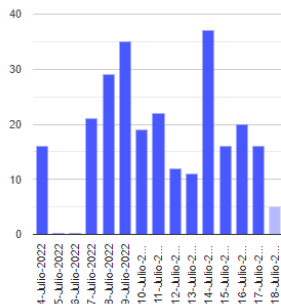

El monitoreo del volcán Popocatepetl se realiza de forma continua las 24 horas. Cualquier cambio en la actividad será reportado oportunamente. El nivel del Semáforo de Alerta Volcánica dependerá de la evolución de la actividad del volcán.

GCP

@SSPCMexico

@SSPCMexico

@SSPCMexico

Secretaría de Seguridad
y Protección Ciudadana

Tel: (55) 1103 6000 Atención a medios: 11708, 11164, 11380.

2022 Ricardo
Flores
Año de
Magón
PRECURSOR DE LA REVOLUCIÓN MEXICANA

Exhalaciones

Volcanotectónicos

Tremor

Explosión

Semáforo de alerta volcánica

AMARILLO - FASE 2

Dirección de la pluma

oestesuroeste