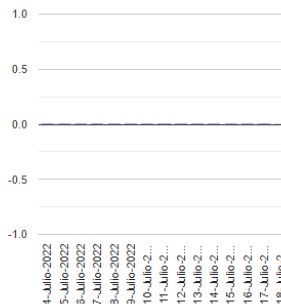

Exhalaciones

Volcanotectónicos

Tremor

Explosión

Semáforo de alerta volcánica

AMARILLO - FASE 2

Dirección de la pluma

oestesuroeste

Emisión de bióxido de azufre

3400.0 Toneladas por día
Última lectura: 22 julio 2020

Valor máximo registrado:
70200.0 [t/día]
Máximo (Dic/2000)

Palabras clave: sspc, seguridad, secretaria de seguridad, cenapred, protección civil, popocatepetl, erupciones, exhalaciones, volcán, semaforo