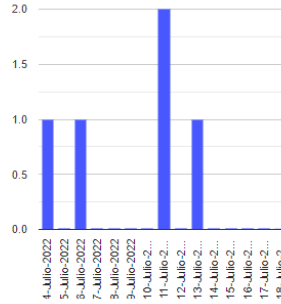

El monitoreo del volcán Popocatepetl se realiza de forma continua las 24 horas. Cualquier cambio en la actividad será reportado oportunamente. El nivel del Semáforo de Alerta Volcánica dependerá de la evolución de la actividad del volcán.

GCP

@SSPCMexico

@SSPCMexico

@SSPCMexico

Secretaría de Seguridad
y Protección Ciudadana

Tel: (55) 1103 6000 Atención a medios: 11708, 11164, 11380.

2022 Ricardo
Flores
Año de
Magón
PRECURSOR DE LA REVOLUCIÓN MEXICANA

Exhalaciones

Volcanotectónicos

Tremor

Explosión

Semáforo de alerta volcánica

AMARILLO - FASE 2

Dirección de la pluma

oestesuroeste