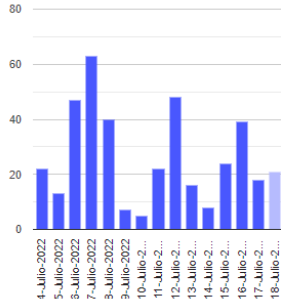

El monitoreo del volcán Popocatepetl se realiza de forma continua las 24 horas. Cualquier cambio en la actividad será reportado oportunamente. El nivel del Semáforo de Alerta Volcánica dependerá de la evolución de la actividad del volcán.

GCP

@SSPCMexico

@SSPCMexico

@SSPCMexico

Secretaría de Seguridad
y Protección Ciudadana

Tel: (55) 1103 6000 Atención a medios: 11708, 11164, 11380.

2022 Ricardo
Flores
Año de
Magón
PRECURSOR DE LA REVOLUCIÓN MEXICANA

Exhalaciones

Volcanotectónicos

Tremor

Explosión

Semáforo de alerta volcánica

AMARILLO - FASE 2

Dirección de la pluma

oestesuroeste