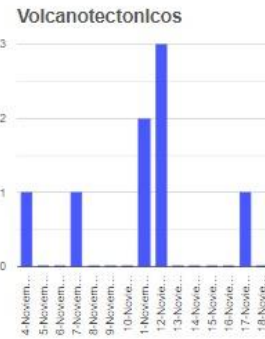

El monitoreo del volcán Popocatepetl se realiza de forma continua las 24 horas. Cualquier cambio en la actividad será reportado oportunamente. El nivel del Semáforo de Alerta Volcánica dependerá de la evolución de la actividad del volcán.

@SSPCMexico

@SSPCMexico

@SSPCMexico

Secretaría de Seguridad  
y Protección Ciudadana

Tel: (55) 1103 6000 Atención a medios: 11708, 11164, 11380.

**2022 Flores**  
Año de  
**Magón**  
PRECURSOR DE LA REVOLUCIÓN MEXICANA

DMVEM

**Semáforo de alerta volcánica**

**AMARILLO - FASE 2**

**Dirección de la pluma**

**estenoreste**

**Emisión de bióxido de azufre**

3400.0 Toneladas por día  
Última lectura: 22 julio 2020  
Valor máximo registrado:  
70200.0 [t/día]  
Máximo (Dic/2000)