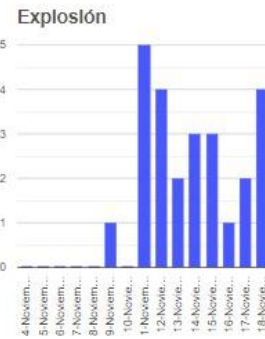

El monitoreo del volcán Popocatepetl se realiza de forma continua las 24 horas. Cualquier cambio en la actividad será reportado oportunamente. El nivel del Semáforo de Alerta Volcánica dependerá de la evolución de la actividad del volcán.

@SSPCMexico

@SSPCMexico

@SSPCMexico

Secretaría de Seguridad  
y Protección Ciudadana

Tel: (55) 1103 6000 Atención a medios: 11708, 11164, 11380.

**2022 Flores**  
Año de  
**Magón**  
PRECURSOR DE LA REVOLUCIÓN MEXICANA

DMVEM

**Semáforo de alerta volcánica**

**AMARILLO - FASE 2**

**Dirección de la pluma**

**estenoreste**

**Emisión de bióxido de azufre**

3400.0 Toneladas por día  
Última lectura: 22 julio 2020  
Valor máximo registrado:  
70200.0 [t/día]  
Máximo (Dic/2000)