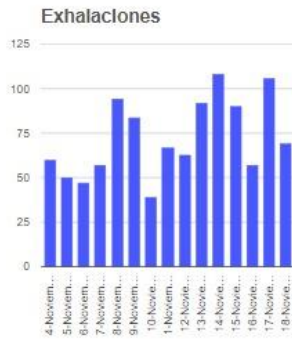

El monitoreo del volcán Popocatepetl se realiza de forma continua las 24 horas. Cualquier cambio en la actividad será reportado oportunamente. El nivel del Semáforo de Alerta Volcánica dependerá de la evolución de la actividad del volcán.

@SSPCMexico

@SSPCMexico

@SSPCMexico

Secretaría de Seguridad  
y Protección Ciudadana

Tel: (55) 1103 6000 Atención a medios: 11708, 11164, 11380.

**2022 Flores**  
Año de  
**Magón**  
PRECURSOR DE LA REVOLUCIÓN MEXICANA

DMVEM

**Semáforo de alerta volcánica**

**AMARILLO - FASE 2**

**Dirección de la pluma**

**estenoreste**

**Emisión de bióxido de azufre**

3400.0 Toneladas por día  
Última lectura: 22 julio 2020  
Valor máximo registrado:  
70200.0 [t/día]  
Máximo (Dic/2000)