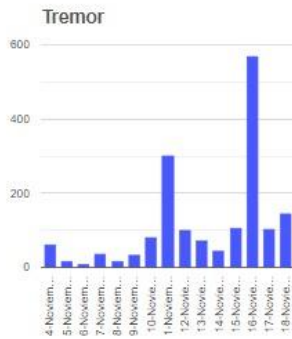

El monitoreo del volcán Popocatepetl se realiza de forma continua las 24 horas. Cualquier cambio en la actividad será reportado oportunamente. El nivel del Semáforo de Alerta Volcánica dependerá de la evolución de la actividad del volcán.

@SSPCMexico

@SSPCMexico

@SSPCMexico

Secretaría de Seguridad  
y Protección Ciudadana

Tel: (55) 1103 6000 Atención a medios: 11708, 11164, 11380.

**2022 Flores**  
Año de  
**Magón**  
PRECURSOR DE LA REVOLUCIÓN MEXICANA

DMVEM

**Semáforo de alerta volcánica**

**AMARILLO - FASE 2**

**Dirección de la pluma**

**estenoreste**

**Emisión de bióxido de azufre**

3400.0 Toneladas por día  
Última lectura: 22 julio 2020  
Valor máximo registrado:  
70200.0 [t/día]  
Máximo (Dic/2000)