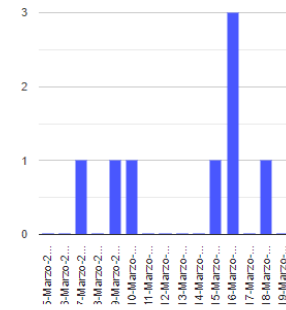

El monitoreo del volcán Popocatepetl se realiza de forma continua las 24 horas. Cualquier cambio en la actividad será reportado oportunamente. El nivel del Semáforo de Alerta Volcánica dependerá de la evolución de la actividad del volcán.

AGV

@SSPCMexico

@SSPCMexico

@SSPCMexico

Secretaría de Seguridad
y Protección Ciudadana

Tel: (55) 1103 6000 Atención a medios: 11708, 11164, 11380.

Exhalaciones

Volcanotectónicos

Tremor

Explosión

Semáforo de alerta volcánica

AMARILLO - FASE 2

Dirección de la pluma

estenoreste

Emisión de bióxido de azufre

3400.0 Toneladas por día
Última lectura: 22 julio 2020
Valor máximo registrado:
70200.0 [t/día]
Máximo (Dic/2000)