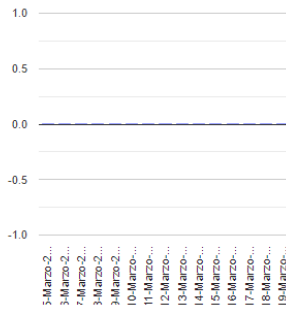

El monitoreo del volcán Popocatepetl se realiza de forma continua las 24 horas. Cualquier cambio en la actividad será reportado oportunamente. El nivel del Semáforo de Alerta Volcánica dependerá de la evolución de la actividad del volcán.

AGV

@SSPCMexico

@SSPCMexico

@SSPCMexico

Secretaría de Seguridad
y Protección Ciudadana

Tel: (55) 1103 6000 Atención a medios: 11708, 11164, 11380.

Exhalaciones

Volcanotectónicos

Tremor

Explosión

Semáforo de alerta volcánica

AMARILLO - FASE 2

Dirección de la pluma

estenoreste

Emisión de bióxido de azufre

3400.0 Toneladas por día
Última lectura: 22 julio 2020
Valor máximo registrado:
70200.0 [t/día]
Máximo (Dic/2000)