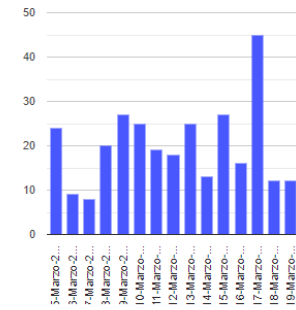

El monitoreo del volcán Popocatepetl se realiza de forma continua las 24 horas. Cualquier cambio en la actividad será reportado oportunamente. El nivel del Semáforo de Alerta Volcánica dependerá de la evolución de la actividad del volcán.

AGV

@SSPCMexico

@SSPCMexico

@SSPCMexico

Secretaría de Seguridad
y Protección Ciudadana

Tel: (55) 1103 6000 Atención a medios: 11708, 11164, 11380.

Exhalaciones

Volcanotectónicos

Tremor

Explosión

Semáforo de alerta volcánica

AMARILLO - FASE 2

Dirección de la pluma

estenoreste

Emisión de bióxido de azufre

3400.0 Toneladas por día
Última lectura: 22 julio 2020
Valor máximo registrado:
70200.0 [t/día]
Máximo (Dic/2000)