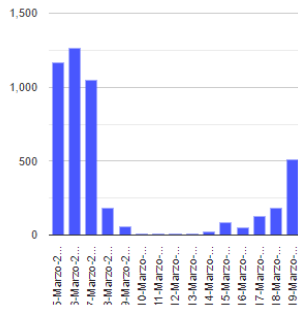

El monitoreo del volcán Popocatepetl se realiza de forma continua las 24 horas. Cualquier cambio en la actividad será reportado oportunamente. El nivel del Semáforo de Alerta Volcánica dependerá de la evolución de la actividad del volcán.

AGV

@SSPCMexico

@SSPCMexico

@SSPCMexico

Secretaría de Seguridad
y Protección Ciudadana

Tel: (55) 1103 6000 Atención a medios: 11708, 11164, 11380.

Exhalaciones

Volcanotectónicos

Tremor

Explosión

Semáforo de alerta volcánica

AMARILLO - FASE 2

Dirección de la pluma

estenoreste

Emisión de bióxido de azufre

3400.0 Toneladas por día
Última lectura: 22 julio 2020
Valor máximo registrado:
70200.0 [t/día]
Máximo (Dic/2000)