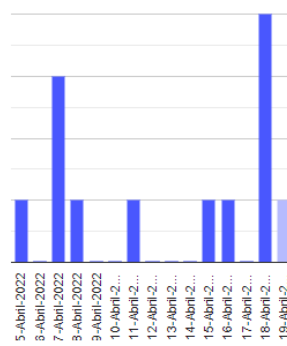

El monitoreo del volcán Popocatepetl se realiza de forma continua las 24 horas. Cualquier cambio en la actividad será reportado oportunamente. El nivel del Semáforo de Alerta Volcánica dependerá de la evolución de la actividad del volcán.

ARM

@SSPCMexico

@SSPCMexico

@SSPCMexico

Secretaría de Seguridad
y Protección Ciudadana

Tel: (55) 1103 6000 Atención a medios: 11708, 11164, 11380.

2022 Flores
Año de
Magón
PRECURSOR DE LA REVOLUCIÓN MEXICANA

Exhalaciones

Volcanotectonicos

Tremor

Explosión

Semáforo de alerta volcánica

AMARILLO - FASE 2

Dirección de la pluma

sur