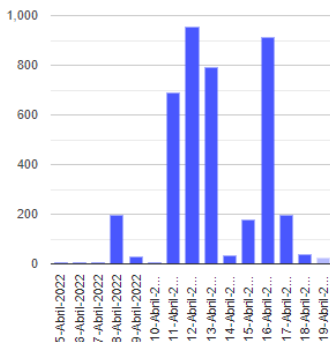

El monitoreo del volcán Popocatepetl se realiza de forma continua las 24 horas. Cualquier cambio en la actividad será reportado oportunamente. El nivel del Semáforo de Alerta Volcánica dependerá de la evolución de la actividad del volcán.

ARM

@SSPCMexico

@SSPCMexico

@SSPCMexico

Secretaría de Seguridad
y Protección Ciudadana

Tel: (55) 1103 6000 Atención a medios: 11708, 11164, 11380.

2022 Flores
Año de
Magón
PRECURSOR DE LA REVOLUCIÓN MEXICANA

Exhalaciones

Volcanotectonicos

Tremor

Explosión

Semáforo de alerta volcánica

AMARILLO - FASE 2

Dirección de la pluma

sur