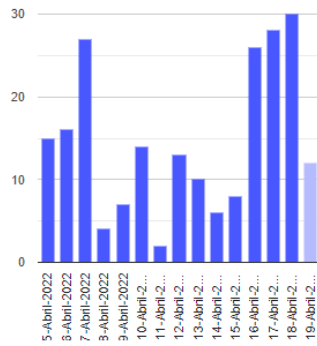

El monitoreo del volcán Popocatepetl se realiza de forma continua las 24 horas. Cualquier cambio en la actividad será reportado oportunamente. El nivel del Semáforo de Alerta Volcánica dependerá de la evolución de la actividad del volcán.

ARM

@SSPCMexico

@SSPCMexico

@SSPCMexico

Secretaría de Seguridad
y Protección Ciudadana

Tel: (55) 1103 6000 Atención a medios: 11708, 11164, 11380.

2022 Flores
Año de
Magón
PRECURSOR DE LA REVOLUCIÓN MEXICANA

Exhalaciones

Volcanotectonicos

Tremor

Explosión

Semáforo de alerta volcánica

AMARILLO - FASE 2

Dirección de la pluma

sur