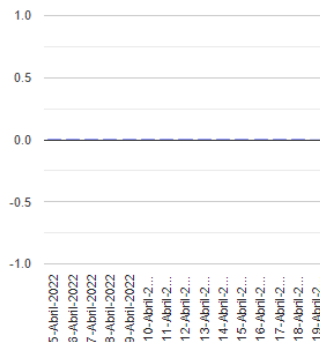

Exhalaciones

Volcanotectonicos

Tremor

Explosión

Semáforo de alerta volcánica

AMARILLO - FASE 2

Dirección de la pluma

sur

Emisión de bióxido de azufre

3400.0 Toneladas por día
Última lectura: 22 julio 2020
Valor máximo registrado:
70200.0 [t/día]
Máximo (Dic/2000)

Palabras clave: sspc, seguridad, secretaria de seguridad, cenapred, protección civil, popocatepetl, erupciones, exhalaciones, volcán, semaforo