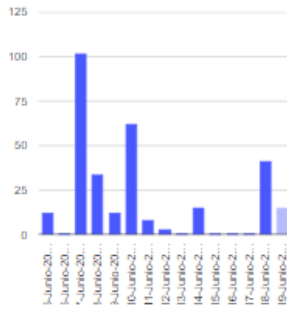

El monitoreo del volcán Popocatepetl se realiza de forma continua las 24 horas. Cualquier cambio en la actividad será reportado oportunamente. El nivel del Semáforo de Alerta Volcánica dependerá de la evolución de la actividad del volcán.

ERA

**Exhalaciones**

**Volcanotectonicos**

**Tremor**

**Explosión**

**Semáforo de alerta volcánica**

**AMARILLO - FASE 2**

**Dirección de la pluma**

**noroeste**

**Emisión de bióxido de azufre**

3400.0 Toneladas por día  
Última lectura: 22 julio 2020  
Valor máximo registrado:  
70200.0 [t/día]  
Máximo (Dic/2000)

Palabras clave: sspc, seguridad, secretaria de seguridad, cenapred, protección civil, popocatepetl, erupciones, exhalaciones, volcán, semaforo