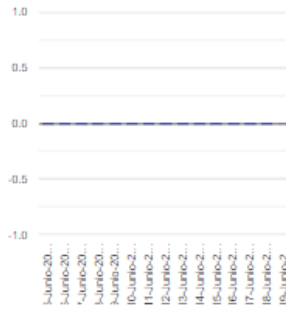

El monitoreo del volcán Popocatepetl se realiza de forma continua las 24 horas. Cualquier cambio en la actividad será reportado oportunamente. El nivel del Semáforo de Alerta Volcánica dependerá de la evolución de la actividad del volcán.

ERA

**Exhalaciones**

**Volcanotectonicos**

**Tremor**

**Explosión**

**Semáforo de alerta volcánica**

**AMARILLO - FASE 2**

**Dirección de la pluma**

**noroeste**

**Emisión de bióxido de azufre**

3400.0 Toneladas por día  
Última lectura: 22 julio 2020  
Valor máximo registrado:  
70200.0 [t/día]  
Máximo (Dic/2000)

Palabras clave: sspc, seguridad, secretaria de seguridad, cenapred, protección civil, popocatepetl, erupciones, exhalaciones, volcán, semaforo