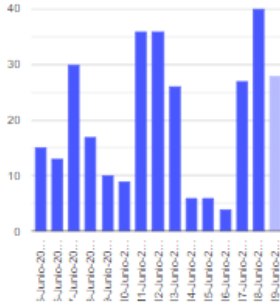

Exhalaciones