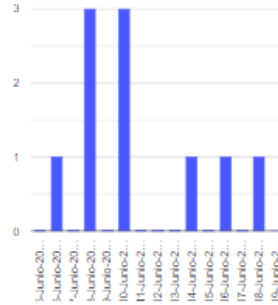

El monitoreo del volcán Popocatepetl se realiza de forma continua las 24 horas. Cualquier cambio en la actividad será reportado oportunamente. El nivel del Semáforo de Alerta Volcánica dependerá de la evolución de la actividad del volcán.

ERA

**Exhalaciones**

**Volcanotectonicos**

**Tremor**

**Explosión**

**Semáforo de alerta volcánica**

**AMARILLO - FASE 2**

**Dirección de la pluma**

**noroeste**

**Emisión de bióxido de azufre**

3400.0 Toneladas por día  
Última lectura: 22 julio 2020  
Valor máximo registrado:  
70200.0 [t/día]  
Máximo (Dic/2000)

Palabras clave: sspc, seguridad, secretaria de seguridad, cenapred, protección civil, popocatepetl, erupciones, exhalaciones, volcán, semaforo