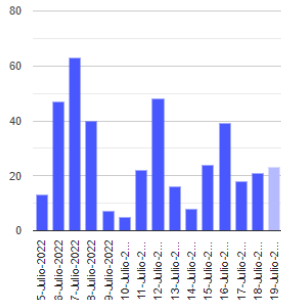

El monitoreo del volcán Popocatepetl se realiza de forma continua las 24 horas. Cualquier cambio en la actividad será reportado oportunamente. El nivel del Semáforo de Alerta Volcánica dependerá de la evolución de la actividad del volcán.

PAR

@SSPCMexico

@SSPCMexico

@SSPCMexico

Secretaría de Seguridad
y Protección Ciudadana

Tel: (55) 1103 6000 Atención a medios: 11708, 11164, 11380.

2022 Ricardo
Flores
Año de
Magón
PRECURSOR DE LA REVOLUCIÓN MEXICANA

Exhalaciones

Tremor

Volcanotectonicos

Explosión

Semáforo de alerta volcánica

AMARILLO - FASE 2

Dirección de la pluma

nor oeste