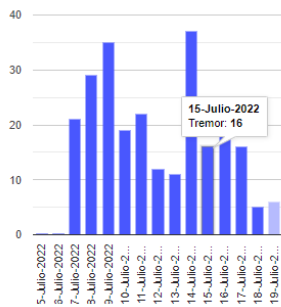

El monitoreo del volcán Popocatepetl se realiza de forma continua las 24 horas. Cualquier cambio en la actividad será reportado oportunamente. El nivel del Semáforo de Alerta Volcánica dependerá de la evolución de la actividad del volcán.

PAR

@SSPCMexico

@SSPCMexico

@SSPCMexico

Secretaría de Seguridad
y Protección Ciudadana

Tel: (55) 1103 6000 Atención a medios: 11708, 11164, 11380.

2022 Ricardo
Flores
Año de
Magón
PRECURSOR DE LA REVOLUCIÓN MEXICANA

Exhalaciones

Tremor

Volcanotectonicos

Explosión

Semáforo de alerta volcánica

AMARILLO - FASE 2

Dirección de la pluma

nor oeste

Emisión de bióxido de azufre

3400.0 Toneladas por día
Última lectura: 22 julio 2020

Valor máximo registrado:
70200.0 [t/día]
Máximo (Dic/2000)

Palabras clave: sspc, seguridad, secretaria de seguridad, cenapred, protección civil, popocatepetl, erupciones, exhalaciones, volcán, semaforo