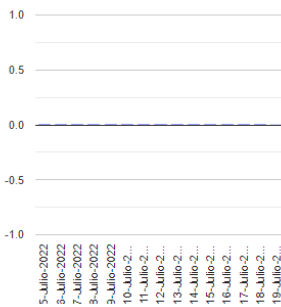

Exhalaciones

Tremor

Volcanotectonicos

Explosión

Semáforo de alerta volcánica

AMARILLO - FASE 2

Dirección de la pluma

nor oeste

Emisión de bióxido de azufre

3400.0 Toneladas por día
Última lectura: 22 julio 2020

Valor máximo registrado:
70200.0 [t/día]
Máximo (Dic/2000)

Palabras clave: sspc, seguridad, secretaria de seguridad, cenapred, protección civil, popocatepetl, erupciones, exhalaciones, volcán, semaforo