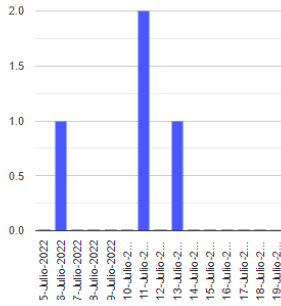

El monitoreo del volcán Popocatepetl se realiza de forma continua las 24 horas. Cualquier cambio en la actividad será reportado oportunamente. El nivel del Semáforo de Alerta Volcánica dependerá de la evolución de la actividad del volcán.

PAR

@SSPCMexico

@SSPCMexico

@SSPCMexico

Secretaría de Seguridad
y Protección Ciudadana

Tel: (55) 1103 6000 Atención a medios: 11708, 11164, 11380.

2022 Ricardo
Flores
Año de
Magón
PRECURSOR DE LA REVOLUCIÓN MEXICANA

Exhalaciones

Tremor

Volcanotectonicos

Explosión

Semáforo de alerta volcánica

AMARILLO - FASE 2

Dirección de la pluma

nor oeste