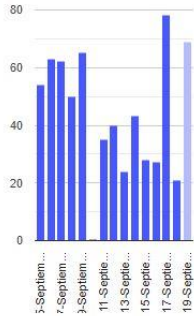

Twitter: [@CNPC_MX](https://twitter.com/CNPC_MX)

Facebook: www.facebook.com/CNPCmx

[Recursos informativos de riesgos volcánicos](#)

PAR

@SSPCMexico

@SSPCMexico

@SSPCMexico

Secretaría de Seguridad
y Protección Ciudadana

Tel: (55) 1103 6000 Atención a medios: 11708, 11164, 11380.

2023
AÑO DE
**Francisco
VILLA**
EL REVOLUCIONARIO DEL NOROCCIDENTE

Exhalaciones

Volcanotectóni...

**Minutos de
tremor**

Explosiones

**Semáforo de alerta
volcánica**

AMARILLO - FASE 2

**Dirección de la
pluma**

suroeste

**Emisión de bióxido
de azufre**

3400.0 Toneladas por día
Última lectura: 22 julio 2020
Valor máximo registrado:
70200.0 [t/día]
Máximo (Dic/2000)

Palabras clave: sspc, seguridad, secretaria de seguridad, cenapred, protección civil, popocatepetl, erupciones, exhalaciones, volcán, semaforo