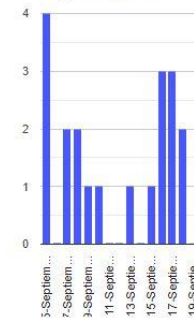

Tel: (55) 1103 6000 Atención a medios: 11708, 11164, 11380.

2023
AÑO DE
**Francisco
VILLA**
EL REVOLUCIONARIO DEL NOROCCIDENTE

Exhalaciones

Volcanotectóni...

**Minutos de
tremor**

Explosiones

**Semáforo de alerta
volcánica**

AMARILLO - FASE 2

**Dirección de la
pluma**

suroeste

**Emisión de bióxido
de azufre**

3400.0 Toneladas por día
Última lectura: 22 julio 2020
Valor máximo registrado:
70200.0 [t/día]
Máximo (Dic/2000)

Palabras clave: sspc, seguridad, secretaria de seguridad, cenapred, protección civil, popocatepetl, erupciones, exhalaciones, volcán, semaforo