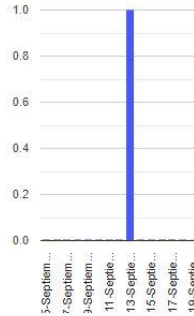

Twitter: [@CNPC_MX](https://twitter.com/CNPC_MX)

Facebook: www.facebook.com/CNPCmx

[Recursos informativos de riesgos volcánicos](#)

PAR

@SSPCMexico

@SSPCMexico

@SSPCMexico

Secretaría de Seguridad
y Protección Ciudadana

Tel: (55) 1103 6000 Atención a medios: 11708, 11164, 11380.

2023
AÑO DE
**Francisco
VILLA**
EL REVOLUCIONARIO DEL NOROCCIDENTE

Exhalaciones

Volcanotectóni...

**Minutos de
tremor**

Explosiones

**Semáforo de alerta
volcánica**

AMARILLO - FASE 2

**Dirección de la
pluma**

suroeste

**Emisión de bióxido
de azufre**

3400.0 Toneladas por día
Última lectura: 22 julio 2020
Valor máximo registrado:
70200.0 [t/día]
Máximo (Dic/2000)

Palabras clave: sspc, seguridad, secretaria de seguridad, cenapred, protección civil, popocatepetl, erupciones, exhalaciones, volcán, semaforo