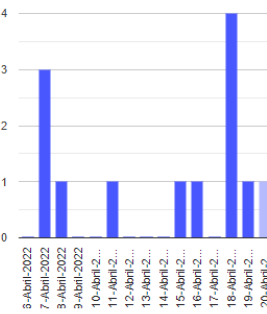

El monitoreo del volcán Popocatepetl se realiza de forma continua las 24 horas. Cualquier cambio en la actividad será reportado oportunamente. El nivel del Semáforo de Alerta Volcánica dependerá de la evolución de la actividad del volcán.

ARM

Exhalaciones

Volcanotectonicos

Tremor

Explosión

Semáforo de alerta volcánica

AMARILLO - FASE 2

Dirección de la pluma

sursuroeste

Emisión de bióxido de azufre

3400.0 Toneladas por día
Última lectura: 22 julio 2020
Valor máximo registrado:
70200.0 [t/día]
Máximo (Dic/2000)

Palabras clave: sspc, seguridad, secretaria de seguridad, cenapred, protección civil, popocatepetl, erupciones, exhalaciones, volcán, semaforo