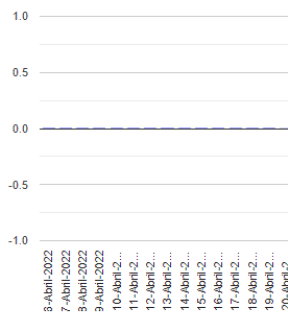

El monitoreo del volcán Popocatepetl se realiza de forma continua las 24 horas. Cualquier cambio en la actividad será reportado oportunamente. El nivel del Semáforo de Alerta Volcánica dependerá de la evolución de la actividad del volcán.

ARM

Exhalaciones

Volcanotectonicos

Tremor

Explosión

Semáforo de alerta volcánica

AMARILLO - FASE 2

Dirección de la pluma

sursuroeste

Emisión de bióxido de azufre

3400.0 Toneladas por día
Última lectura: 22 julio 2020
Valor máximo registrado:
70200.0 [t/día]
Máximo (Dic/2000)

Palabras clave: sspc, seguridad, secretaria de seguridad, cenapred, protección civil, popocatepetl, erupciones, exhalaciones, volcán, semaforo