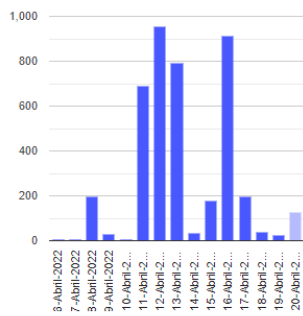

El monitoreo del volcán Popocatepetl se realiza de forma continua las 24 horas. Cualquier cambio en la actividad será reportado oportunamente. El nivel del Semáforo de Alerta Volcánica dependerá de la evolución de la actividad del volcán.

ARM

Exhalaciones

Volcanotectonicos

Tremor

Explosión

Semáforo de alerta volcánica

AMARILLO - FASE 2

Dirección de la pluma

sursuroeste

Emisión de bióxido de azufre

3400.0 Toneladas por día
Última lectura: 22 julio 2020
Valor máximo registrado:
70200.0 [t/día]
Máximo (Dic/2000)

Palabras clave: sspc, seguridad, secretaria de seguridad, cenapred, protección civil, popocatepetl, erupciones, exhalaciones, volcán, semaforo