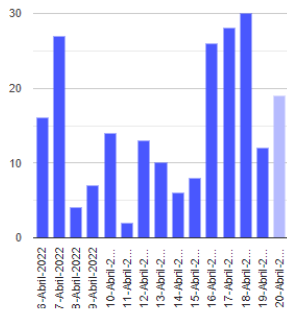

Exhalaciones