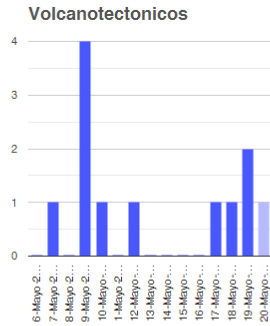

El monitoreo del volcán Popocatepetl se realiza de forma continua las 24 horas. Cualquier cambio en la actividad será reportado oportunamente. El nivel del Semáforo de Alerta Volcánica dependerá de la evolución de la actividad del volcán.

AMB

@SSPCMexico

@SSPCMexico

@SSPCMexico

Secretaría de Seguridad  
y Protección Ciudadana

Tel: (55) 1103 6000 Atención a medios: 11708, 11164, 11380.

**2022 Flores**  
Año de  
**Magón**  
PRECURSOR DE LA REVOLUCIÓN MEXICANA

**Semáforo de alerta volcánica**

**AMARILLO - FASE 2**

**Dirección de la pluma**

**sursuroeste**

**Emisión de bióxido de azufre**

3400.0 Toneladas por día

Última lectura: 22 julio 2020

Valor máximo registrado: