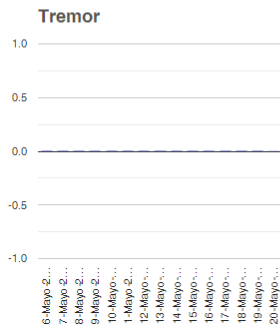

El monitoreo del volcán Popocatepetl se realiza de forma continua las 24 horas. Cualquier cambio en la actividad será reportado oportunamente. El nivel del Semáforo de Alerta Volcánica dependerá de la evolución de la actividad del volcán.

AMB

@SSPCMexico

@SSPCMexico

@SSPCMexico

Secretaría de Seguridad  
y Protección Ciudadana

Tel: (55) 1103 6000 Atención a medios: 11708, 11164, 11380.

**2022 Flores**  
Año de  
**Magón**  
PRECURSOR DE LA REVOLUCIÓN MEXICANA

**Semáforo de alerta volcánica**

**AMARILLO - FASE 2**

**Dirección de la pluma**

**sursuroeste**

**Emisión de bióxido de azufre**

3400.0 Toneladas por día

Última lectura: 22 julio 2020

Valor máximo registrado: