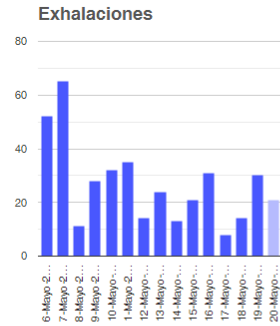

El monitoreo del volcán Popocatepetl se realiza de forma continua las 24 horas. Cualquier cambio en la actividad será reportado oportunamente. El nivel del Semáforo de Alerta Volcánica dependerá de la evolución de la actividad del volcán.

AMB

@SSPCMexico

@SSPCMexico

@SSPCMexico

Secretaría de Seguridad  
y Protección Ciudadana

Tel: (55) 1103 6000 Atención a medios: 11708, 11164, 11380.

**2022 Flores**  
Año de  
**Magón**  
PRECURSOR DE LA REVOLUCIÓN MEXICANA

**Semáforo de alerta volcánica**

**AMARILLO - FASE 2**

**Dirección de la pluma**

**sursuroeste**

**Emisión de bióxido de azufre**

3400.0 Toneladas por día

Última lectura: 22 julio 2020

Valor máximo registrado: