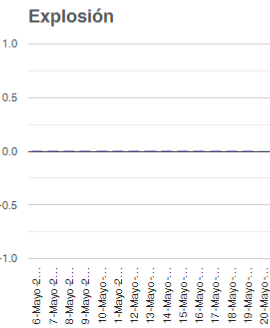

El monitoreo del volcán Popocatepetl se realiza de forma continua las 24 horas. Cualquier cambio en la actividad será reportado oportunamente. El nivel del Semáforo de Alerta Volcánica dependerá de la evolución de la actividad del volcán.

AMB

@SSPCMexico

@SSPCMexico

@SSPCMexico

Secretaría de Seguridad  
y Protección Ciudadana

Tel: (55) 1103 6000 Atención a medios: 11708, 11164, 11380.

**2022 Flores**  
Año de  
**Magón**  
PRECURSOR DE LA REVOLUCIÓN MEXICANA

**Semáforo de alerta volcánica**

**AMARILLO - FASE 2**

**Dirección de la pluma**

**sursuroeste**

**Emisión de bióxido de azufre**

3400.0 Toneladas por día

Última lectura: 22 julio 2020

Valor máximo registrado: