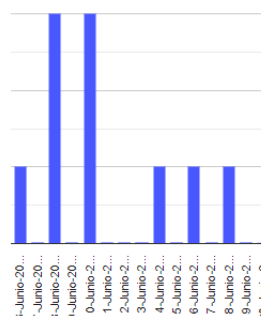

El monitoreo del volcán Popocatepetl se realiza de forma continua las 24 horas. Cualquier cambio en la actividad será reportado oportunamente. El nivel del Semáforo de Alerta Volcánica dependerá de la evolución de la actividad del volcán.

GVCJ

@SSPCMexico

@SSPCMexico

@SSPCMexico

Secretaría de Seguridad  
y Protección Ciudadana

Tel: (55) 1103 6000 Atención a medios: 11708, 11164, 11380.

**2022 Flores**  
Año de  
**Magón**  
PRECURSOR DE LA REVOLUCIÓN MEXICANA

**Exhalaciones**

**Volcanotectonicos**

**Tremor**

**Explosión**

**Semáforo de alerta volcánica**

**AMARILLO - FASE 2**

**Dirección de la pluma**

**noroeste**