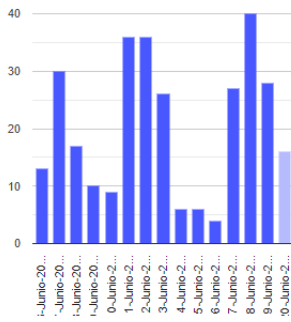

El monitoreo del volcán Popocatepetl se realiza de forma continua las 24 horas. Cualquier cambio en la actividad será reportado oportunamente. El nivel del Semáforo de Alerta Volcánica dependerá de la evolución de la actividad del volcán.

GVCJ

@SSPCMexico

@SSPCMexico

@SSPCMexico

Secretaría de Seguridad  
y Protección Ciudadana

Tel: (55) 1103 6000 Atención a medios: 11708, 11164, 11380.

**2022 Flores**  
Año de  
**Magón**  
PRECURSOR DE LA REVOLUCIÓN MEXICANA

**Exhalaciones**

**Volcanotectonicos**

**Tremor**

**Explosión**

**Semáforo de alerta volcánica**

**AMARILLO - FASE 2**

**Dirección de la pluma**

**noroeste**