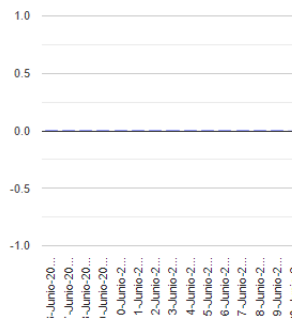

**Exhalaciones**

**Volcanotectonicos**

**Tremor**

**Explosión**

**Semáforo de alerta volcánica**

**AMARILLO - FASE 2**

**Dirección de la pluma**

**noroeste**

**Emisión de bióxido de azufre**

3400.0 Toneladas por día  
Última lectura: 22 julio 2020  
Valor máximo registrado:  
70200.0 [t/día]  
Máximo (Dic/2000)

Palabras clave: sspc, seguridad, secretaria de seguridad, cenapred, protección civil, popocatepetl, erupciones, exhalaciones, volcán, semaforo