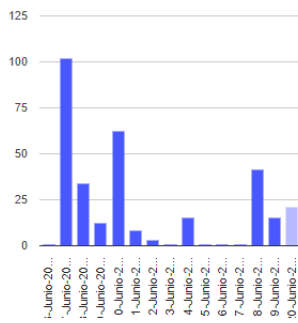

El monitoreo del volcán Popocatepetl se realiza de forma continua las 24 horas. Cualquier cambio en la actividad será reportado oportunamente. El nivel del Semáforo de Alerta Volcánica dependerá de la evolución de la actividad del volcán.

GVCJ

@SSPCMexico

@SSPCMexico

@SSPCMexico

Secretaría de Seguridad  
y Protección Ciudadana

Tel: (55) 1103 6000 Atención a medios: 11708, 11164, 11380.

**2022 Flores**  
Año de  
**Magón**  
PRECURSOR DE LA REVOLUCIÓN MEXICANA

**Exhalaciones**

**Volcanotectonicos**

**Tremor**

**Explosión**

**Semáforo de alerta volcánica**

**AMARILLO - FASE 2**

**Dirección de la pluma**

**noroeste**