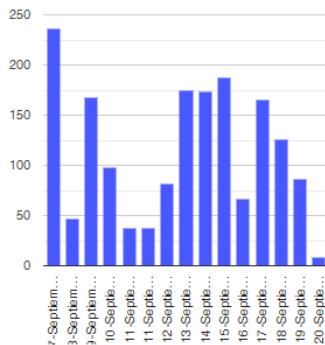

El monitoreo del volcán Popocatepetl se realiza de forma continua las 24 horas. Cualquier cambio en la actividad será reportado oportunamente. El nivel del Semáforo de Alerta Volcánica dependerá de la evolución de la actividad del volcán.

MGHB

@SSPCMexico

@SSPCMexico

@SSPCMexico

Secretaría de Seguridad  
y Protección Ciudadana

Tel: (55) 1103 6000 Atención a medios: 11708, 11164, 11380.

**2022 Flores**  
Año de  
**Magón**  
PRECURSOR DE LA REVOLUCIÓN MEXICANA

**Exhalaciones**

**Volcanotectonicos**

**Tremor**

**Explosión**

**Semáforo de alerta volcánica**

**AMARILLO - FASE 2**

**Dirección de la pluma**

**oestenoroeste**