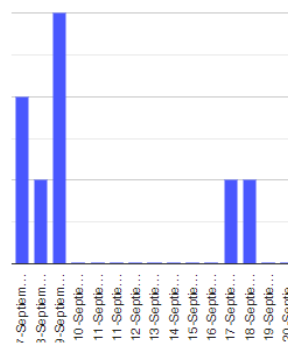

El monitoreo del volcán Popocatepetl se realiza de forma continua las 24 horas. Cualquier cambio en la actividad será reportado oportunamente. El nivel del Semáforo de Alerta Volcánica dependerá de la evolución de la actividad del volcán.

MGHB

@SSPCMexico

@SSPCMexico

@SSPCMexico

Secretaría de Seguridad  
y Protección Ciudadana

Tel: (55) 1103 6000 Atención a medios: 11708, 11164, 11380.

**2022 Flores**  
Año de  
**Magón**  
PRECURSOR DE LA REVOLUCIÓN MEXICANA

**Exhalaciones**

**Volcanotectonicos**

**Tremor**

**Explosión**

**Semáforo de alerta volcánica**

**AMARILLO - FASE 2**

**Dirección de la pluma**

**oestenoroeste**