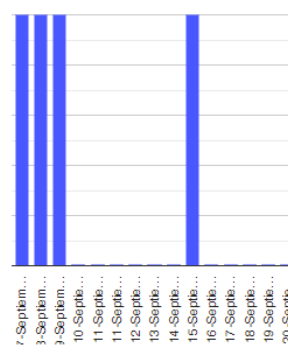

MGHB

@SSPCMexico

@SSPCMexico

@SSPCMexico

Secretaría de Seguridad  
y Protección Ciudadana

Tel: (55) 1103 6000 Atención a medios: 11708, 11164, 11380.

**2022 Flores**  
Año de  
**Magón**  
PRECURSOR DE LA REVOLUCIÓN MEXICANA

**Exhalaciones**

**Volcanotectonicos**

**Tremor**

**Explosión**

**Semáforo de alerta volcánica**

**AMARILLO - FASE 2**

**Dirección de la pluma**

**oestenoroeste**

**Emisión de bióxido de azufre**

3400.0 Toneladas por día  
Última lectura: 22 julio 2020  
Valor máximo registrado:  
70200.0 [t/día]  
Máximo (Dic/2000)

Palabras clave: sspc, seguridad, secretaria de seguridad, cenapred, protección civil, popocatepetl, erupciones, exhalaciones, volcán, semaforo