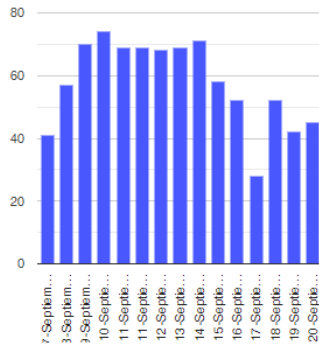

El monitoreo del volcán Popocatepetl se realiza de forma continua las 24 horas. Cualquier cambio en la actividad será reportado oportunamente. El nivel del Semáforo de Alerta Volcánica dependerá de la evolución de la actividad del volcán.

MGHB

@SSPCMexico

@SSPCMexico

@SSPCMexico

Secretaría de Seguridad  
y Protección Ciudadana

Tel: (55) 1103 6000 Atención a medios: 11708, 11164, 11380.

**2022 Flores**  
Año de  
**Magón**  
PRECURSOR DE LA REVOLUCIÓN MEXICANA

**Exhalaciones**

**Volcanotectonicos**

**Tremor**

**Explosión**

**Semáforo de alerta volcánica**

**AMARILLO - FASE 2**

**Dirección de la pluma**

**oestenoroeste**