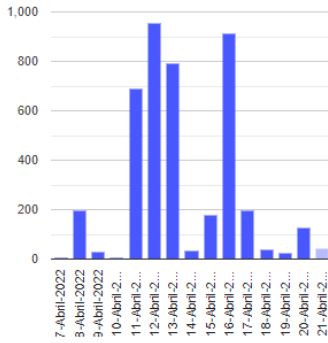

El monitoreo del volcán Popocatepetl se realiza de forma continua las 24 horas. Cualquier cambio en la actividad será reportado oportunamente. El nivel del Semáforo de Alerta Volcánica dependerá de la evolución de la actividad del volcán.

JCJV

@SSPCMexico

@SSPCMexico

@SSPCMexico

Secretaría de Seguridad
y Protección Ciudadana

Tel: (55) 1103 6000 Atención a medios: 11708, 11164, 11380.

2022 Flores
Año de Magón
PRECURSOR DE LA REVOLUCIÓN MEXICANA

Exhalaciones

Volcanotectonicos

Tremor

Explosión

Semáforo de alerta volcánica

AMARILLO - FASE 2

Dirección de la pluma

suroeste