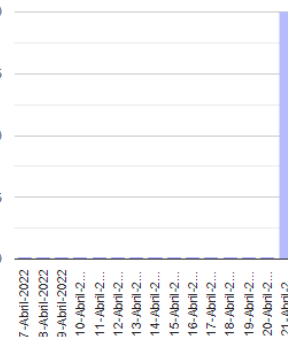

Exhalaciones

Volcanotectonicos

Tremor

Explosión

Semáforo de alerta volcánica

AMARILLO - FASE 2

Dirección de la pluma

suroeste

Emisión de bióxido de azufre

3400.0 Toneladas por día
Última lectura: 22 julio 2020
Valor máximo registrado:
70200.0 [t/día]
Máximo (Dic/2000)

Palabras clave: sspc, seguridad, secretaria de seguridad, cenapred, protección civil, popocatepetl, erupciones, exhalaciones, volcán, semaforo