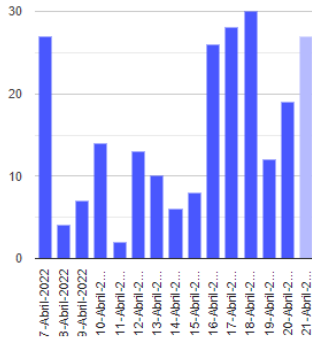

El monitoreo del volcán Popocatepetl se realiza de forma continua las 24 horas. Cualquier cambio en la actividad será reportado oportunamente. El nivel del Semáforo de Alerta Volcánica dependerá de la evolución de la actividad del volcán.

JCJV

@SSPCMexico

@SSPCMexico

@SSPCMexico

Secretaría de Seguridad
y Protección Ciudadana

Tel: (55) 1103 6000 Atención a medios: 11708, 11164, 11380.

2022 Flores
Año de Magón
PRECURSOR DE LA REVOLUCIÓN MEXICANA

Exhalaciones

Volcanotectonicos

Tremor

Explosión

Semáforo de alerta volcánica

AMARILLO - FASE 2

Dirección de la pluma

suroeste