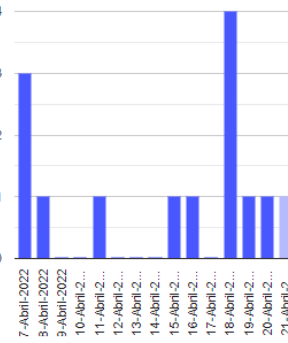

El monitoreo del volcán Popocatepetl se realiza de forma continua las 24 horas. Cualquier cambio en la actividad será reportado oportunamente. El nivel del Semáforo de Alerta Volcánica dependerá de la evolución de la actividad del volcán.

JCJV

@SSPCMexico

@SSPCMexico

@SSPCMexico

Secretaría de Seguridad
y Protección Ciudadana

Tel: (55) 1103 6000 Atención a medios: 11708, 11164, 11380.

2022 Flores
Año de Magón
PRECURSOR DE LA REVOLUCIÓN MEXICANA

Exhalaciones

Volcanotectonicos

Tremor

Explosión

Semáforo de alerta volcánica

AMARILLO - FASE 2

Dirección de la pluma

suroeste