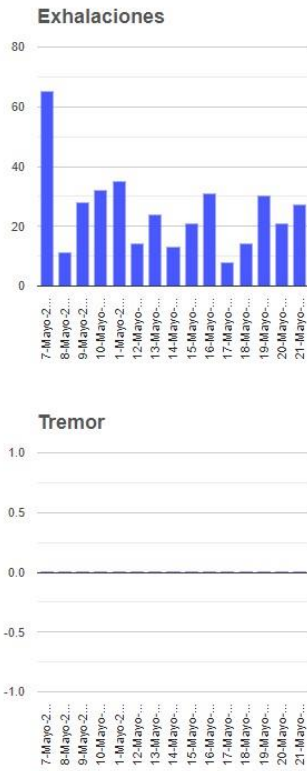

El monitoreo del volcán Popocatepetl se realiza de forma continua las 24 horas. Cualquier cambio en la actividad será reportado oportunamente. El nivel del Semáforo de Alerta Volcánica dependerá de la evolución de la actividad del volcán.

GVCJ

@SSPCMexico

@SSPCMexico

@SSPCMexico

Secretaría de Seguridad  
y Protección Ciudadana

Tel: (55) 1103 6000 Atención a medios: 11708, 11164, 11380.

**2022 Flores**  
Año de  
**Magón**  
PRECURSOR DE LA REVOLUCIÓN MEXICANA

## Semáforo de alerta volcánica

AMARILLO - FASE 2