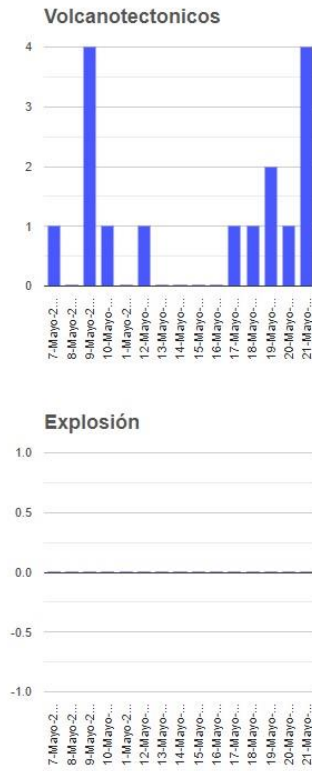

### Mayo 21, 11:00 h (Mayo 21, 16:00 GMT)

En las últimas 24 horas, mediante los sistemas de monitoreo del volcán Popocatepetl, se detectaron 27 exhalaciones de baja intensidad, acompañadas de vapor de agua y gas. Se registraron cuatro sismos volcanotectónicos, tres ayer a las 13:50, 16:11 y 15:12 h, y hoy a las 00:20 h, con magnitudes de 1.7, 1.5, 1.3 y 1.7 respectivamente.

El monitoreo del volcán Popocatepetl se realiza de forma continua las 24 horas. Cualquier cambio en la actividad será reportado oportunamente. El nivel del Semáforo de Alerta Volcánica dependerá de la evolución de la actividad del volcán.

GVCJ

@SSPCMexico

@SSPCMexico

@SSPCMexico

Secretaría de Seguridad  
y Protección Ciudadana

Tel: (55) 1103 6000 Atención a medios: 11708, 11164, 11380.

**2022 Flores**  
Año de  
**Magón**  
PRECURSOR DE LA REVOLUCIÓN MEXICANA

## Semáforo de alerta volcánica

AMARILLO - FASE 2