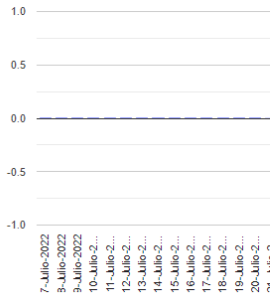

Exhalaciones

Volcanotectonicos

Tremor

Explosión

Semáforo de alerta volcánica

AMARILLO - FASE 2

Dirección de la pluma

oeste

Emisión de bióxido de azufre

3400.0 Toneladas por día

Última lectura: 22 julio 2020

Valor máximo registrado:

70200.0 [t/día]

Máximo (Dic/2000)

Palabras clave: sspc, seguridad, secretaria de seguridad, cenapred, protección civil, popocatepetl, erupciones, exhalaciones, volcán, semaforo