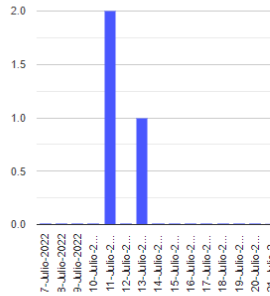

El monitoreo del volcán Popocatepetl se realiza de forma continua las 24 horas. Cualquier cambio en la actividad será reportado oportunamente. El nivel del Semáforo de Alerta Volcánica dependerá de la evolución de la actividad del volcán.

DMVEM

@SSPCMexico

@SSPCMexico

@SSPCMexico

Secretaría de Seguridad
y Protección Ciudadana

Tel: (55) 1103 6000 Atención a medios: 11708, 11164, 11380.

2022 Ricardo
Flores
Año de
Magón
PRECURSOR DE LA REVOLUCIÓN MEXICANA

Exhalaciones

Volcanotectonicos

Tremor

Explosión

Semáforo de alerta volcánica

AMARILLO - FASE 2

Dirección de la pluma

oeste