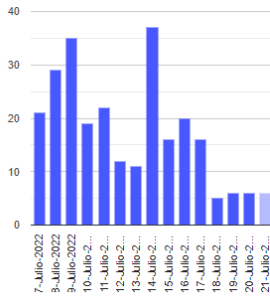

El monitoreo del volcán Popocatepetl se realiza de forma continua las 24 horas. Cualquier cambio en la actividad será reportado oportunamente. El nivel del Semáforo de Alerta Volcánica dependerá de la evolución de la actividad del volcán.

DMVEM

@SSPCMexico

@SSPCMexico

@SSPCMexico

Secretaría de Seguridad
y Protección Ciudadana

Tel: (55) 1103 6000 Atención a medios: 11708, 11164, 11380.

2022 Ricardo
Flores
Año de
Magón
PRECURSOR DE LA REVOLUCIÓN MEXICANA

Exhalaciones

Volcanotectonicos

Tremor

Explosión

Semáforo de alerta volcánica

AMARILLO - FASE 2

Dirección de la pluma

oeste