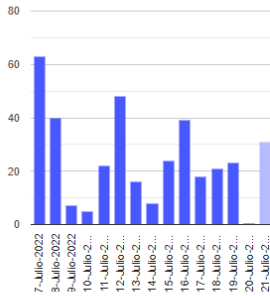

El monitoreo del volcán Popocatepetl se realiza de forma continua las 24 horas. Cualquier cambio en la actividad será reportado oportunamente. El nivel del Semáforo de Alerta Volcánica dependerá de la evolución de la actividad del volcán.

DMVEM

@SSPCMexico

@SSPCMexico

@SSPCMexico

Secretaría de Seguridad
y Protección Ciudadana

Tel: (55) 1103 6000 Atención a medios: 11708, 11164, 11380.

2022 Ricardo
Flores
Año de
Magón
PRECURSOR DE LA REVOLUCIÓN MEXICANA

Exhalaciones

Volcanotectonicos

Tremor

Explosión

Semáforo de alerta volcánica

AMARILLO - FASE 2

Dirección de la pluma

oeste