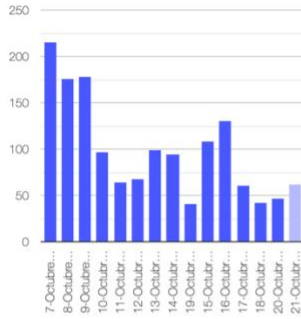

El monitoreo del volcán Popocatepetl se realiza de forma continua las 24 horas. Cualquier cambio en la actividad será reportado oportunamente. El nivel del Semáforo de Alerta Volcánica dependerá de la evolución de la actividad del volcán.

JGCP

@SSPCMexico

@SSPCMexico

@SSPCMexico

Secretaría de Seguridad
y Protección Ciudadana

Tel: (55) 1103 6000 Atención a medios: 11708, 11164, 11380.

Exhalaciones

Volcanotectonicos

Tremor

Explosión

Semáforo de alerta volcánica

AMARILLO - FASE 2

Dirección de la pluma

noreste

Emisión de bióxido de azufre

3400.0 Toneladas por día
Última lectura: 22 julio 2020