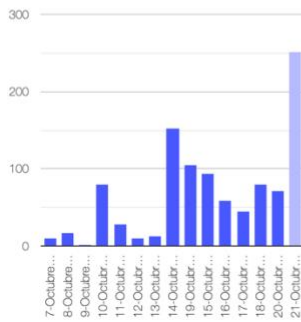

El monitoreo del volcán Popocatepetl se realiza de forma continua las 24 horas. Cualquier cambio en la actividad será reportado oportunamente. El nivel del Semáforo de Alerta Volcánica dependerá de la evolución de la actividad del volcán.

JGCP

@SSPCMexico

@SSPCMexico

@SSPCMexico

Secretaría de Seguridad
y Protección Ciudadana

Tel: (55) 1103 6000 Atención a medios: 11708, 11164, 11380.

Exhalaciones

Volcanotectonicos

Tremor

Explosión

Semáforo de alerta volcánica

AMARILLO - FASE 2

Dirección de la pluma

noreste

Emisión de bióxido de azufre

3400.0 Toneladas por día
Última lectura: 22 julio 2020