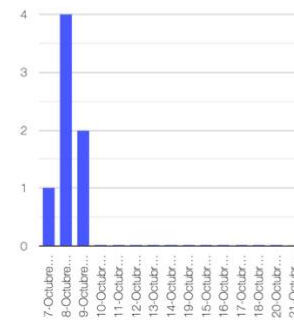

El monitoreo del volcán Popocatepetl se realiza de forma continua las 24 horas. Cualquier cambio en la actividad será reportado oportunamente. El nivel del Semáforo de Alerta Volcánica dependerá de la evolución de la actividad del volcán.

JGCP

@SSPCMexico

@SSPCMexico

@SSPCMexico

Secretaría de Seguridad
y Protección Ciudadana

Tel: (55) 1103 6000 Atención a medios: 11708, 11164, 11380.

Exhalaciones

Volcanotectonicos

Tremor

Explosión

Semáforo de alerta volcánica

AMARILLO - FASE 2

Dirección de la pluma

noreste

Emisión de bióxido de azufre

3400.0 Toneladas por día
Última lectura: 22 julio 2020