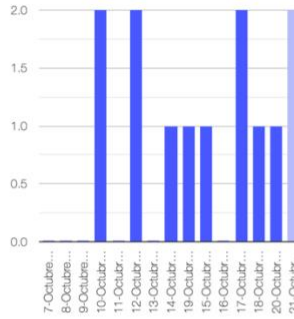

El monitoreo del volcán Popocatepetl se realiza de forma continua las 24 horas. Cualquier cambio en la actividad será reportado oportunamente. El nivel del Semáforo de Alerta Volcánica dependerá de la evolución de la actividad del volcán.

JGCP

@SSPCMexico

@SSPCMexico

@SSPCMexico

Secretaría de Seguridad
y Protección Ciudadana

Tel: (55) 1103 6000 Atención a medios: 11708, 11164, 11380.

Exhalaciones

Volcanotectonicos

Tremor

Explosión

Semáforo de alerta volcánica

AMARILLO - FASE 2

Dirección de la pluma

noreste

Emisión de bióxido de azufre

3400.0 Toneladas por día
Última lectura: 22 julio 2020