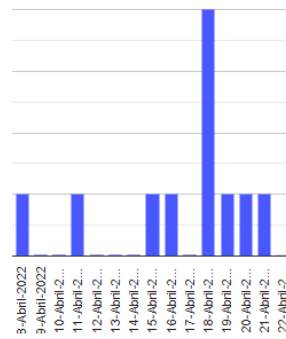

El monitoreo del volcán Popocatepetl se realiza de forma continua las 24 horas. Cualquier cambio en la actividad será reportado oportunamente. El nivel del Semáforo de Alerta Volcánica dependerá de la evolución de la actividad del volcán.

ERA

@SSPCMexico

@SSPCMexico

@SSPCMexico

Secretaría de Seguridad
y Protección Ciudadana

Tel: (55) 1103 6000 Atención a medios: 11708, 11164, 11380.

2022 Ricardo
Flores
Año de
Magón
PRECURSOR DE LA REVOLUCIÓN MEXICANA

Exhalaciones

Volcanotectonicos

Tremor

Explosión

Semáforo de alerta volcánica

AMARILLO - FASE 2

Dirección de la pluma

suroeste