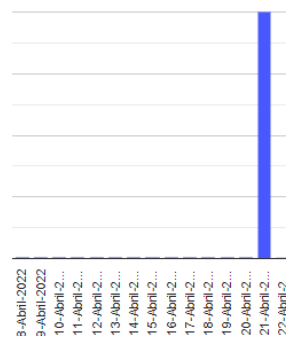

ERA

@SSPCMexico

@SSPCMexico

@SSPCMexico

Secretaría de Seguridad
y Protección Ciudadana

Tel: (55) 1103 6000 Atención a medios: 11708, 11164, 11380.

2022 Ricardo
Flores
Año de
Magón
PRECURSOR DE LA REVOLUCIÓN MEXICANA

Exhalaciones

Volcanotectonicos

Tremor

Explosión

Semáforo de alerta volcánica

AMARILLO - FASE 2

Dirección de la pluma

suroeste

Emisión de bióxido de azufre

3400.0 Toneladas por día
Última lectura: 22 julio 2020

Valor máximo registrado:

70200.0 [t/día]

Máximo (Dic/2000)

Palabras clave: sspc, seguridad, secretaria de seguridad, cenapred, protección civil, popocatepetl, erupciones, exhalaciones, volcán, semaforo