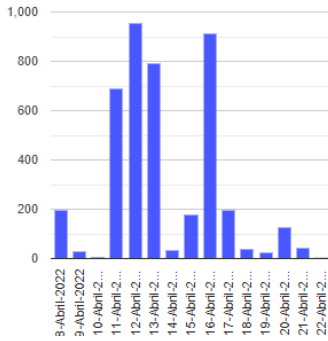

El monitoreo del volcán Popocatepetl se realiza de forma continua las 24 horas. Cualquier cambio en la actividad será reportado oportunamente. El nivel del Semáforo de Alerta Volcánica dependerá de la evolución de la actividad del volcán.

ERA

@SSPCMexico

@SSPCMexico

@SSPCMexico

Secretaría de Seguridad
y Protección Ciudadana

Tel: (55) 1103 6000 Atención a medios: 11708, 11164, 11380.

2022 Ricardo
Flores
Año de
Magón
PRECURSOR DE LA REVOLUCIÓN MEXICANA

Exhalaciones

Volcanotectonicos

Tremor

Explosión

Semáforo de alerta volcánica

AMARILLO - FASE 2

Dirección de la pluma

suroeste