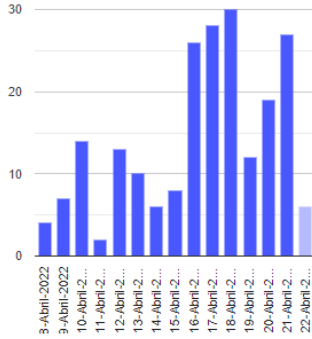

El monitoreo del volcán Popocatepetl se realiza de forma continua las 24 horas. Cualquier cambio en la actividad será reportado oportunamente. El nivel del Semáforo de Alerta Volcánica dependerá de la evolución de la actividad del volcán.

ERA

@SSPCMexico

@SSPCMexico

@SSPCMexico

Secretaría de Seguridad
y Protección Ciudadana

Tel: (55) 1103 6000 Atención a medios: 11708, 11164, 11380.

2022 Ricardo
Flores
Año de
Magón
PRECURSOR DE LA REVOLUCIÓN MEXICANA

Exhalaciones

Volcanotectonicos

Tremor

Explosión

Semáforo de alerta volcánica

AMARILLO - FASE 2

Dirección de la pluma

suroeste