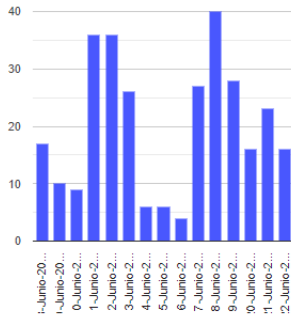

El monitoreo del volcán Popocatepetl se realiza de forma continua las 24 horas. Cualquier cambio en la actividad será reportado oportunamente. El nivel del Semáforo de Alerta Volcánica dependerá de la evolución de la actividad del volcán.

AGV

@SSPCMexico

@SSPCMexico

@SSPCMexico

Secretaría de Seguridad  
y Protección Ciudadana

Tel: (55) 1103 6000 Atención a medios: 11708, 11164, 11380.

**2022 Flores**  
Año de  
**Magón**  
PRECURSOR DE LA REVOLUCIÓN MEXICANA

**Exhalaciones**

**Tremor**

**8-Junio-2022  
Volcanotectónicos: 3 tónicos**

**Explosión**

**Semáforo de alerta volcánica**

**AMARILLO - FASE 2**

**Dirección de la pluma**

**noroeste**