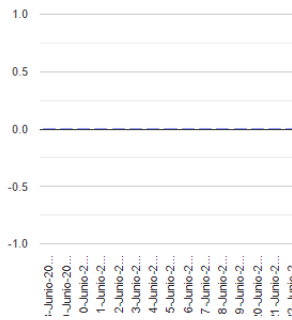

El monitoreo del volcán Popocatepetl se realiza de forma continua las 24 horas. Cualquier cambio en la actividad será reportado oportunamente. El nivel del Semáforo de Alerta Volcánica dependerá de la evolución de la actividad del volcán.

**Exhalaciones**

**Tremor**

**8-Junio-2022  
Volcanotectónicos: 3 tónicos**

**Explosión**

**Semáforo de alerta volcánica**

**AMARILLO - FASE 2**

**Dirección de la pluma**

**noroeste**

**Emisión de bióxido de azufre**

3400.0 Toneladas por día  
Última lectura: 22 julio 2020

Valor máximo registrado:  
70200.0 [t/día]  
Máximo (Dic/2000)

Palabras clave: sspc, seguridad, secretaria de seguridad, cenapred, protección civil, popocatepetl, erupciones, exhalaciones, volcán, semaforo