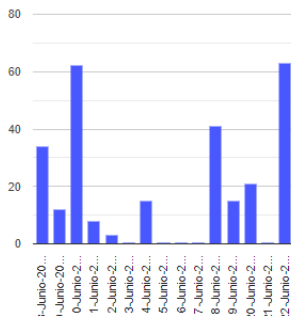

El monitoreo del volcán Popocatepetl se realiza de forma continua las 24 horas. Cualquier cambio en la actividad será reportado oportunamente. El nivel del Semáforo de Alerta Volcánica dependerá de la evolución de la actividad del volcán.

AGV

@SSPCMexico

@SSPCMexico

@SSPCMexico

Secretaría de Seguridad  
y Protección Ciudadana

Tel: (55) 1103 6000 Atención a medios: 11708, 11164, 11380.

**2022 Flores**  
Año de  
**Magón**  
PRECURSOR DE LA REVOLUCIÓN MEXICANA

**Exhalaciones**

**Tremor**

**8-Junio-2022  
Volcanotectónicos: 3 tónicos**

**Explosión**

**Semáforo de alerta volcánica**

**AMARILLO - FASE 2**

**Dirección de la pluma**

**noroeste**