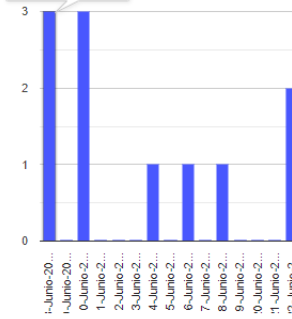

El monitoreo del volcán Popocatepetl se realiza de forma continua las 24 horas. Cualquier cambio en la actividad será reportado oportunamente. El nivel del Semáforo de Alerta Volcánica dependerá de la evolución de la actividad del volcán.

AGV

@SSPCMexico

@SSPCMexico

@SSPCMexico

Secretaría de Seguridad  
y Protección Ciudadana

Tel: (55) 1103 6000 Atención a medios: 11708, 11164, 11380.

**2022 Flores**  
Año de  
**Magón**  
PRECURSOR DE LA REVOLUCIÓN MEXICANA

**Exhalaciones**

**Tremor**

**8-Junio-2022  
Volcanotectónicos: 3 tónicos**

**Explosión**

**Semáforo de alerta volcánica**

**AMARILLO - FASE 2**

**Dirección de la pluma**

**noroeste**