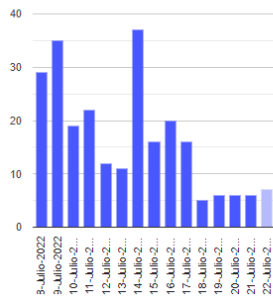

El monitoreo del volcán Popocatepetl se realiza de forma continua las 24 horas. Cualquier cambio en la actividad será reportado oportunamente. El nivel del Semáforo de Alerta Volcánica dependerá de la evolución de la actividad del volcán.

DMVEM

@SSPCMexico

@SSPCMexico

@SSPCMexico

Secretaría de Seguridad
y Protección Ciudadana

Tel: (55) 1103 6000 Atención a medios: 11708, 11164, 11380.

2022 Flores
Año de
Magón
PRECURSOR DE LA REVOLUCIÓN MEXICANA

Exhalaciones

Tremor

Volcanotectonicos

Explosión

Semáforo de alerta volcánica

AMARILLO - FASE 2

Dirección de la pluma

suroeste