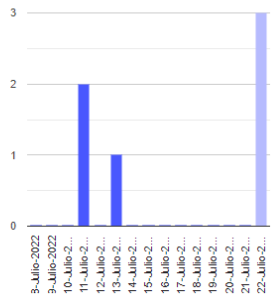

El monitoreo del volcán Popocatepetl se realiza de forma continua las 24 horas. Cualquier cambio en la actividad será reportado oportunamente. El nivel del Semáforo de Alerta Volcánica dependerá de la evolución de la actividad del volcán.

DMVEM

@SSPCMexico

@SSPCMexico

@SSPCMexico

Secretaría de Seguridad
y Protección Ciudadana

Tel: (55) 1103 6000 Atención a medios: 11708, 11164, 11380.

2022 Flores
Año de
Magón
PRECURSOR DE LA REVOLUCIÓN MEXICANA

Exhalaciones

Tremor

Volcanotectonicos

Explosión

Semáforo de alerta volcánica

AMARILLO - FASE 2

Dirección de la pluma

suroeste