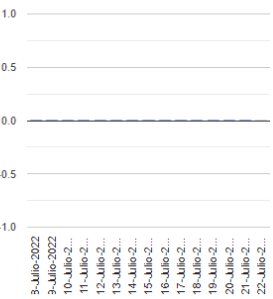

Exhalaciones

Tremor

Volcanotectonicos

Explosión

Semáforo de alerta volcánica

AMARILLO - FASE 2

Dirección de la pluma

suroeste

Emisión de bióxido de azufre

3400.0 Toneladas por día
Última lectura: 22 julio 2020

Valor máximo registrado:
70200.0 [t/día]
Máximo (Dic/2000)

Palabras clave: sspc, seguridad, secretaria de seguridad, cenapred, protección civil, popocatepetl, erupciones, exhalaciones, volcán, semaforo