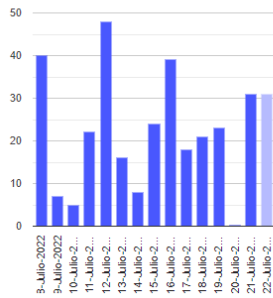

El monitoreo del volcán Popocatepetl se realiza de forma continua las 24 horas. Cualquier cambio en la actividad será reportado oportunamente. El nivel del Semáforo de Alerta Volcánica dependerá de la evolución de la actividad del volcán.

DMVEM

@SSPCMexico

@SSPCMexico

@SSPCMexico

Secretaría de Seguridad
y Protección Ciudadana

Tel: (55) 1103 6000 Atención a medios: 11708, 11164, 11380.

2022 Flores
Año de
Magón
PRECURSOR DE LA REVOLUCIÓN MEXICANA

Exhalaciones

Tremor

Volcanotectonicos

Explosión

Semáforo de alerta volcánica

AMARILLO - FASE 2

Dirección de la pluma

suroeste