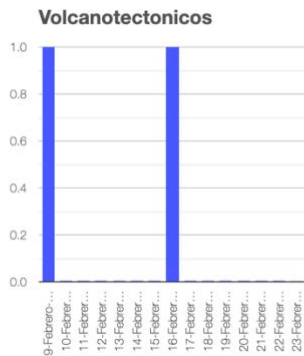

Los escenarios previstos para esta fase son:

1. Que continúe la actividad explosiva de escala baja a intermedia.
2. Lluvias de ceniza leves a moderadas en poblaciones cercanas.
3. Posibilidad de flujos piroclásticos y flujos de lodo de corto alcance.

RECOMENDACIONES:

Se hace especial énfasis en las siguientes recomendaciones:

1. Continuar con el radio de seguridad de 12 km, por lo que la permanencia en esa área no está permitida.
2. Controlar el tránsito entre Santiago Xalitzintla y San Pedro Nexapa, vía Paso de Cortés.
3. A las autoridades de Protección Civil, mantener sus procedimientos preventivos, de acuerdo con sus planes operativos.
4. A la población se le recomienda elevar la atención a los avisos de las autoridades de su localidad y se exhorta a no acercarse al volcán, y mucho menos al cráter.

El monitoreo del volcán Popocatepetl se realiza de forma continua las 24 horas. Cualquier cambio en la actividad será reportado oportunamente. El nivel del Semáforo de Alerta Volcánica dependerá de la evolución de la actividad del volcán.

PAR

Semáforo de alerta volcánica

AMARILLO - FASE 2

Dirección de la pluma

norte

Emisión de bióxido de azufre

3400.0 Toneladas por día
Última lectura: 22 julio 2020

Valor máximo registrado:
70200.0 [t/día]
Máximo (Dic/2000)