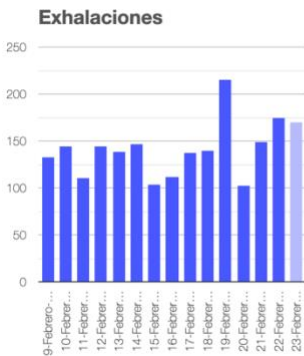

El monitoreo del volcán Popocatepetl se realiza de forma continua las 24 horas. Cualquier cambio en la actividad será reportado oportunamente. El nivel del Semáforo de Alerta Volcánica dependerá de la evolución de la actividad del volcán.

PAR

Semáforo de alerta volcánica

AMARILLO - FASE 2

Dirección de la pluma

norte

Emisión de bióxido de azufre

3400.0 Toneladas por día
Última lectura: 22 julio 2020

Valor máximo registrado:
70200.0 [t/día]
Máximo (Dic/2000)

Palabras clave: sspc, seguridad, secretaria de seguridad, cenapred, protección civil, popocatepetl, erupciones, exhalaciones, volcán, semaforo

@SSPCMexico

@SSPCMexico

@SSPCMexico

Secretaría de Seguridad y Protección Ciudadana

Tel: (55) 1103 6000 Atención a medios: 11708, 11164, 11380.

2023
AÑO DE
Francisco VILLA
EL REVENDECIMIENTO DEL PAÍS