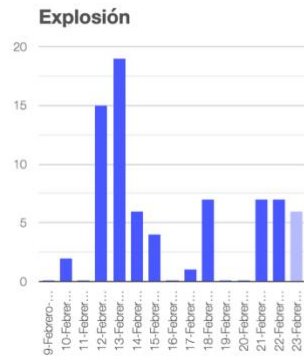

RECOMENDACIONES:

Se hace especial énfasis en las siguientes recomendaciones:

1. Continuar con el radio de seguridad de 12 km, por lo que la permanencia en esa área no está permitida.
2. Controlar el tránsito entre Santiago Xalitzintla y San Pedro Nexapa, vía Paso de Cortés.
3. A las autoridades de Protección Civil, mantener sus procedimientos preventivos, de acuerdo con sus planes operativos.
4. A la población se le recomienda elevar la atención a los avisos de las autoridades de su localidad y se exhorta a no acercarse al volcán, y mucho menos al cráter.

El monitoreo del volcán Popocatepetl se realiza de forma continua las 24 horas. Cualquier cambio en la actividad será reportado oportunamente. El nivel del Semáforo de Alerta Volcánica dependerá de la evolución de la actividad del volcán.

PAR

Semáforo de alerta volcánica

AMARILLO - FASE 2

Dirección de la pluma

norte

Emisión de bióxido de azufre

3400.0 Toneladas por día
Última lectura: 22 julio 2020

Valor máximo registrado:
70200.0 [t/día]
Máximo (Dic/2000)