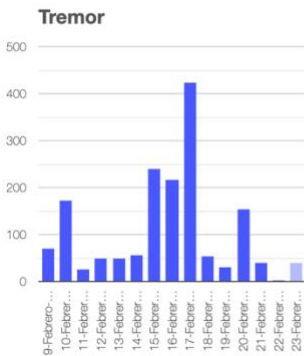

RECOMENDACIONES:

Se hace especial énfasis en las siguientes recomendaciones:

1. Continuar con el radio de seguridad de 12 km, por lo que la permanencia en esa área no está permitida.
2. Controlar el tránsito entre Santiago Xalitzintla y San Pedro Nexapa, vía Paso de Cortés.
3. A las autoridades de Protección Civil, mantener sus procedimientos preventivos, de acuerdo con sus planes operativos.
4. A la población se le recomienda elevar la atención a los avisos de las autoridades de su localidad y se exhorta a no acercarse al volcán, y mucho menos al cráter.

El monitoreo del volcán Popocatepetl se realiza de forma continua las 24 horas. Cualquier cambio en la actividad será reportado oportunamente. El nivel del Semáforo de Alerta Volcánica dependerá de la evolución de la actividad del volcán.

PAR

Semáforo de alerta volcánica

AMARILLO - FASE 2

Dirección de la pluma

norte

Emisión de bióxido de azufre

3400.0 Toneladas por día
Última lectura: 22 julio 2020

Valor máximo registrado:
70200.0 [t/día]
Máximo (Dic/2000)