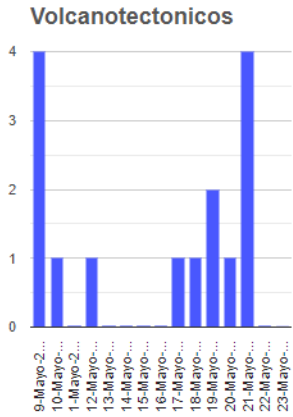

El monitoreo del volcán Popocatepetl se realiza de forma continua las 24 horas. Cualquier cambio en la actividad será reportado oportunamente. El nivel del Semáforo de Alerta Volcánica dependerá de la evolución de la actividad del volcán.

MGHB

@SSPCMexico

@SSPCMexico

@SSPCMexico

Secretaría de Seguridad  
y Protección Ciudadana

Tel: (55) 1103 6000 Atención a medios: 11708, 11164, 11380.

## Semáforo de alerta volcánica

AMARILLO - FASE 2