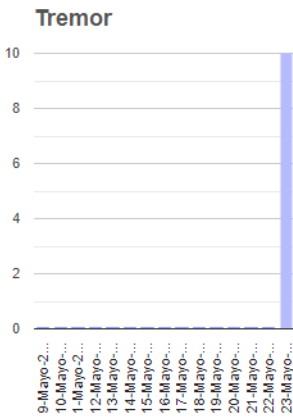

El monitoreo del volcán Popocatepetl se realiza de forma continua las 24 horas. Cualquier cambio en la actividad será reportado oportunamente. El nivel del Semáforo de Alerta Volcánica dependerá de la evolución de la actividad del volcán.

MGHB

@SSPCMexico

@SSPCMexico

@SSPCMexico

Secretaría de Seguridad  
y Protección Ciudadana

Tel: (55) 1103 6000 Atención a medios: 11708, 11164, 11380.

## Semáforo de alerta volcánica

AMARILLO - FASE 2