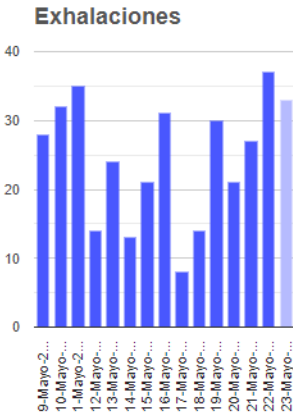

El monitoreo del volcán Popocatepetl se realiza de forma continua las 24 horas. Cualquier cambio en la actividad será reportado oportunamente. El nivel del Semáforo de Alerta Volcánica dependerá de la evolución de la actividad del volcán.

MGHB

@SSPCMexico

@SSPCMexico

@SSPCMexico

Secretaría de Seguridad  
y Protección Ciudadana

Tel: (55) 1103 6000 Atención a medios: 11708, 11164, 11380.

## Semáforo de alerta volcánica

AMARILLO - FASE 2