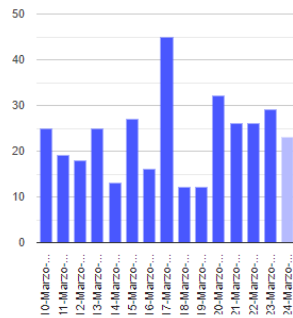

El monitoreo del volcán Popocatepetl se realiza de forma continua las 24 horas. Cualquier cambio en la actividad será reportado oportunamente. El nivel del Semáforo de Alerta Volcánica dependerá de la evolución de la actividad del volcán.

DMVEM

@SSPCMexico

@SSPCMexico

@SSPCMexico

Secretaría de Seguridad y Protección Ciudadana

Tel: (55) 1103 6000 Atención a medios: 11708, 11164, 11380.

**2022** Ricardo Flores  
Año de Magón  
PRECURSOR DE LA REVOLUCIÓN MEXICANA

**Exhalaciones**

**Volcanotectonicos**

**Tremor**

**Explosión**

**Semáforo de alerta volcánica**

AMARILLO - FASE 2

**Dirección de la pluma**

noreste