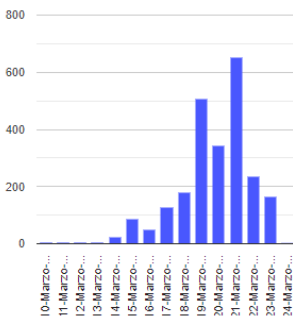

El monitoreo del volcán Popocatepetl se realiza de forma continua las 24 horas. Cualquier cambio en la actividad será reportado oportunamente. El nivel del Semáforo de Alerta Volcánica dependerá de la evolución de la actividad del volcán.

DMVEM

@SSPCMexico

@SSPCMexico

@SSPCMexico

Secretaría de Seguridad y Protección Ciudadana

Tel: (55) 1103 6000 Atención a medios: 11708, 11164, 11380.

**2022** Ricardo Flores  
Año de Magón  
PRECURSOR DE LA REVOLUCIÓN MEXICANA

**Exhalaciones**

**Volcanotectonicos**

**Tremor**

**Explosión**

**Semáforo de alerta volcánica**

AMARILLO - FASE 2

**Dirección de la pluma**

noreste