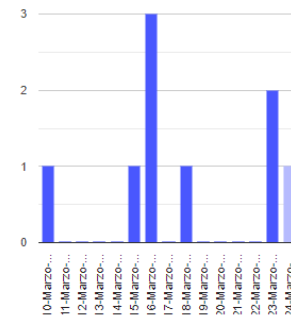

El monitoreo del volcán Popocatepetl se realiza de forma continua las 24 horas. Cualquier cambio en la actividad será reportado oportunamente. El nivel del Semáforo de Alerta Volcánica dependerá de la evolución de la actividad del volcán.

DMVEM

@SSPCMexico

@SSPCMexico

@SSPCMexico

Secretaría de Seguridad y Protección Ciudadana

Tel: (55) 1103 6000 Atención a medios: 11708, 11164, 11380.

**2022** Ricardo Flores  
Año de Magón  
PRECURSOR DE LA REVOLUCIÓN MEXICANA

**Exhalaciones**

**Volcanotectonicos**

**Tremor**

**Explosión**

**Semáforo de alerta volcánica**

AMARILLO - FASE 2

**Dirección de la pluma**

noreste