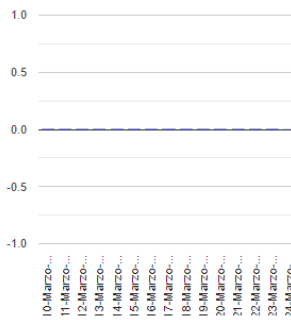

**Exhalaciones**

**Volcanotectonicos**

**Tremor**

**Explosión**

**Semáforo de alerta volcánica**

AMARILLO - FASE 2

**Dirección de la pluma**

noreste

**Emisión de bióxido de azufre**

3400.0 Toneladas por día  
Última lectura: 22 julio 2020  
Valor máximo registrado:  
70200.0 [t/día]  
Máximo (Dic/2000)

Palabras clave: sspc, seguridad, secretaria de seguridad, cenapred, protección civil, popocatepetl, erupciones, exhalaciones, volcán, semaforo