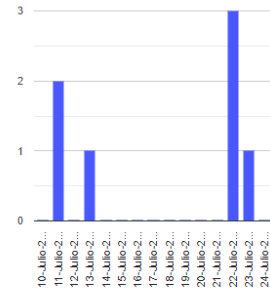

El monitoreo del volcán Popocatepetl se realiza de forma continua las 24 horas. Cualquier cambio en la actividad será reportado oportunamente. El nivel del Semáforo de Alerta Volcánica dependerá de la evolución de la actividad del volcán.

ARM

@SSPCMexico

@SSPCMexico

@SSPCMexico

Secretaría de Seguridad
y Protección Ciudadana

Tel: (55) 1103 6000 Atención a medios: 11708, 11164, 11380.

2022 Ricardo
Flores
Año de
Magón
PRECURSOR DE LA REVOLUCIÓN MEXICANA

Exhalaciones

Volcanotectonicos

Tremor

Explosión

Semáforo de alerta volcánica

AMARILLO - FASE 2

Dirección de la pluma

oeste