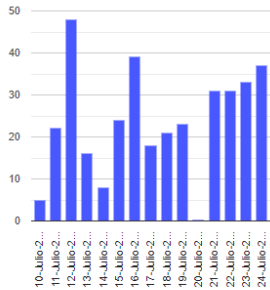

El monitoreo del volcán Popocatepetl se realiza de forma continua las 24 horas. Cualquier cambio en la actividad será reportado oportunamente. El nivel del Semáforo de Alerta Volcánica dependerá de la evolución de la actividad del volcán.

ARM

@SSPCMexico

@SSPCMexico

@SSPCMexico

Secretaría de Seguridad
y Protección Ciudadana

Tel: (55) 1103 6000 Atención a medios: 11708, 11164, 11380.

2022 Ricardo
Flores
Año de
Magón
PRECURSOR DE LA REVOLUCIÓN MEXICANA

Exhalaciones

Volcanotectonicos

Tremor

Explosión

Semáforo de alerta volcánica

AMARILLO - FASE 2

Dirección de la pluma

oeste