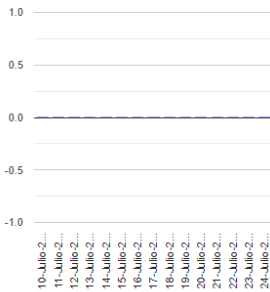

Exhalaciones

Volcanotectonicos

Tremor

Explosión

Semáforo de alerta volcánica

AMARILLO - FASE 2

Dirección de la pluma

oeste

Emisión de bióxido de azufre

3400.0 Toneladas por día
Última lectura: 22 julio 2020
Valor máximo registrado:
70200.0 [t/día]
Máximo (Dic/2000)

Palabras clave: sspc, seguridad, secretaria de seguridad, cenapred, protección civil, popocatepetl, erupciones, exhalaciones, volcán, semaforo