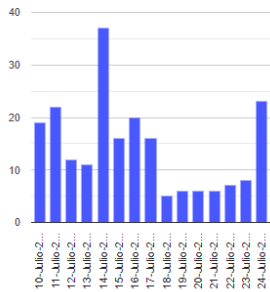

El monitoreo del volcán Popocatepetl se realiza de forma continua las 24 horas. Cualquier cambio en la actividad será reportado oportunamente. El nivel del Semáforo de Alerta Volcánica dependerá de la evolución de la actividad del volcán.

ARM

@SSPCMexico

@SSPCMexico

@SSPCMexico

Secretaría de Seguridad
y Protección Ciudadana

Tel: (55) 1103 6000 Atención a medios: 11708, 11164, 11380.

2022 Ricardo
Flores
Año de
Magón
PRECURSOR DE LA REVOLUCIÓN MEXICANA

Exhalaciones

Volcanotectonicos

Tremor

Explosión

Semáforo de alerta volcánica

AMARILLO - FASE 2

Dirección de la pluma

oeste