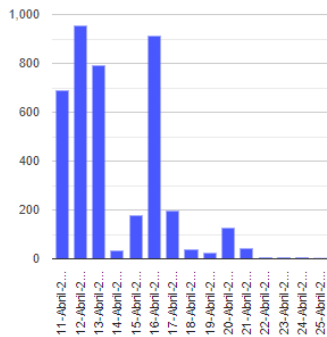

El monitoreo del volcán Popocatepetl se realiza de forma continua las 24 horas. Cualquier cambio en la actividad será reportado oportunamente. El nivel del Semáforo de Alerta Volcánica dependerá de la evolución de la actividad del volcán.

SVM

@SSPCMexico

@SSPCMexico

@SSPCMexico

Secretaría de Seguridad
y Protección Ciudadana

Tel: (55) 1103 6000 Atención a medios: 11708, 11164, 11380.

2022 Ricardo
Flores
Año de
Magón
PRECURSOR DE LA REVOLUCIÓN MEXICANA

Exhalaciones

Volcanotectonicos

Tremor

Explosión

Semáforo de alerta volcánica

AMARILLO - FASE 2

Dirección de la pluma

suroeste