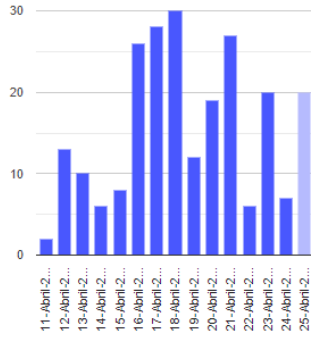

El monitoreo del volcán Popocatepetl se realiza de forma continua las 24 horas. Cualquier cambio en la actividad será reportado oportunamente. El nivel del Semáforo de Alerta Volcánica dependerá de la evolución de la actividad del volcán.

SVM

@SSPCMexico

@SSPCMexico

@SSPCMexico

Secretaría de Seguridad
y Protección Ciudadana

Tel: (55) 1103 6000 Atención a medios: 11708, 11164, 11380.

2022 Ricardo
Flores
Año de
Magón
PRECURSOR DE LA REVOLUCIÓN MEXICANA

Exhalaciones

Volcanotectonicos

Tremor

Explosión

Semáforo de alerta volcánica

AMARILLO - FASE 2

Dirección de la pluma

suroeste