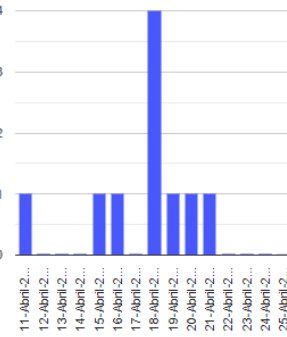

El monitoreo del volcán Popocatepetl se realiza de forma continua las 24 horas. Cualquier cambio en la actividad será reportado oportunamente. El nivel del Semáforo de Alerta Volcánica dependerá de la evolución de la actividad del volcán.

SVM

@SSPCMexico

@SSPCMexico

@SSPCMexico

Secretaría de Seguridad
y Protección Ciudadana

Tel: (55) 1103 6000 Atención a medios: 11708, 11164, 11380.

2022 Ricardo
Flores
Año de
Magón
PRECURSOR DE LA REVOLUCIÓN MEXICANA

Exhalaciones

Volcanotectonicos

Tremor

Explosión

Semáforo de alerta volcánica

AMARILLO - FASE 2

Dirección de la pluma

suroeste