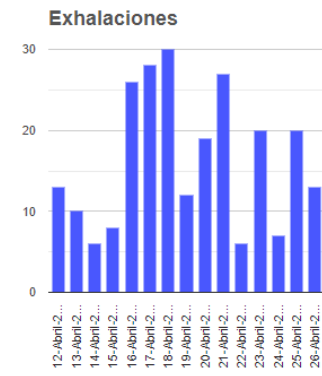

El monitoreo del volcán Popocatepetl se realiza de forma continua las 24 horas. Cualquier cambio en la actividad será reportado oportunamente. El nivel del Semáforo de Alerta Volcánica dependerá de la evolución de la actividad del volcán.

AMB

@SSPCMexico

@SSPCMexico

@SSPCMexico

Secretaría de Seguridad
y Protección Ciudadana

Tel: (55) 1103 6000 Atención a medios: 11708, 11164, 11380.

2022 Ricardo
Flores
Año de
Magón
PRECURSOR DE LA REVOLUCIÓN MEXICANA

Semáforo de alerta volcánica

AMARILLO - FASE 2

Dirección de la pluma

sureste

Emisión de bióxido de azufre

3400.0 Toneladas por día
Última lectura: 22 julio 2020
Valor máximo registrado:
70200.0 [t/día]
Máximo (Dic/2000)