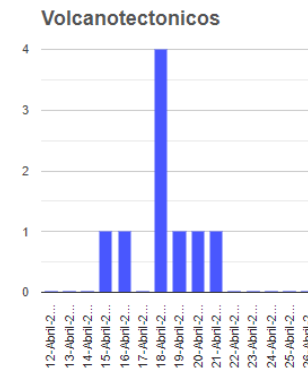

El monitoreo del volcán Popocatepetl se realiza de forma continua las 24 horas. Cualquier cambio en la actividad será reportado oportunamente. El nivel del Semáforo de Alerta Volcánica dependerá de la evolución de la actividad del volcán.

AMB

@SSPCMexico

@SSPCMexico

@SSPCMexico

Secretaría de Seguridad
y Protección Ciudadana

Tel: (55) 1103 6000 Atención a medios: 11708, 11164, 11380.

2022 Ricardo
Flores
Año de
Magón
PRECURSOR DE LA REVOLUCIÓN MEXICANA

Semáforo de alerta volcánica

AMARILLO - FASE 2

Dirección de la pluma

sureste

Emisión de bióxido de azufre

3400.0 Toneladas por día
Última lectura: 22 julio 2020
Valor máximo registrado:
70200.0 [t/día]
Máximo (Dic/2000)