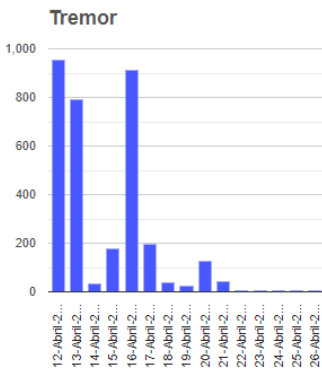

El monitoreo del volcán Popocatepetl se realiza de forma continua las 24 horas. Cualquier cambio en la actividad será reportado oportunamente. El nivel del Semáforo de Alerta Volcánica dependerá de la evolución de la actividad del volcán.

AMB

@SSPCMexico

@SSPCMexico

@SSPCMexico

Secretaría de Seguridad
y Protección Ciudadana

Tel: (55) 1103 6000 Atención a medios: 11708, 11164, 11380.

2022 Ricardo
Flores
Año de
Magón
PRECURSOR DE LA REVOLUCIÓN MEXICANA

Semáforo de alerta volcánica

AMARILLO - FASE 2

Dirección de la pluma

sureste

Emisión de bióxido de azufre

3400.0 Toneladas por día
Última lectura: 22 julio 2020
Valor máximo registrado:
70200.0 [t/día]
Máximo (Dic/2000)