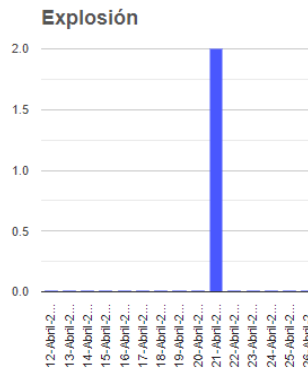

El monitoreo del volcán Popocatepetl se realiza de forma continua las 24 horas. Cualquier cambio en la actividad será reportado oportunamente. El nivel del Semáforo de Alerta Volcánica dependerá de la evolución de la actividad del volcán.

AMB

@SSPCMexico

@SSPCMexico

@SSPCMexico

Secretaría de Seguridad
y Protección Ciudadana

Tel: (55) 1103 6000 Atención a medios: 11708, 11164, 11380.

2022 Ricardo
Flores
Año de
Magón
PRECURSOR DE LA REVOLUCIÓN MEXICANA

Semáforo de alerta volcánica

AMARILLO - FASE 2

Dirección de la pluma

sureste

Emisión de bióxido de azufre

3400.0 Toneladas por día
Última lectura: 22 julio 2020
Valor máximo registrado:
70200.0 [t/día]
Máximo (Dic/2000)