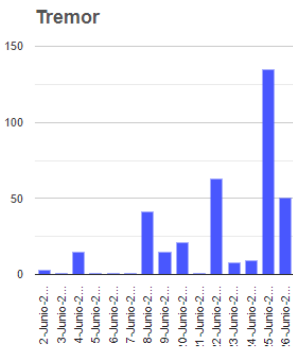

El monitoreo del volcán Popocatepetl se realiza de forma continua las 24 horas. Cualquier cambio en la actividad será reportado oportunamente. El nivel del Semáforo de Alerta Volcánica dependerá de la evolución de la actividad del volcán.

PAR

@SSPCMexico

@SSPCMexico

@SSPCMexico

Secretaría de Seguridad  
y Protección Ciudadana

Tel: (55) 1103 6000 Atención a medios: 11708, 11164, 11380.

**2022 Flores**  
Año de  
**Magón**  
PRECURSOR DE LA REVOLUCIÓN MEXICANA

**Semáforo de alerta volcánica**

**AMARILLO - FASE 2**

**Dirección de la pluma**

**oestesuroeste**

**Emisión de bióxido de azufre**

3400.0 Toneladas por día  
Última lectura: 22 julio 2020

Valor máximo registrado:  
70200.0 [t/día]  
Máximo (Dic/2000)