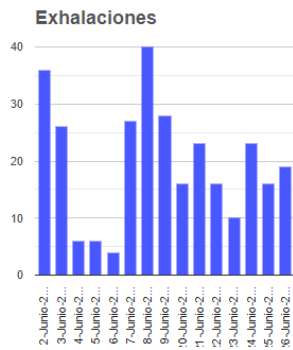

El monitoreo del volcán Popocatepetl se realiza de forma continua las 24 horas. Cualquier cambio en la actividad será reportado oportunamente. El nivel del Semáforo de Alerta Volcánica dependerá de la evolución de la actividad del volcán.

PAR

@SSPCMexico

@SSPCMexico

@SSPCMexico

Secretaría de Seguridad  
y Protección Ciudadana

Tel: (55) 1103 6000 Atención a medios: 11708, 11164, 11380.

**2022 Flores**  
Año de  
**Magón**  
PRECURSOR DE LA REVOLUCIÓN MEXICANA

**Semáforo de alerta volcánica**

**AMARILLO - FASE 2**

**Dirección de la pluma**

**oestesuroeste**

**Emisión de bióxido de azufre**

3400.0 Toneladas por día  
Última lectura: 22 julio 2020

Valor máximo registrado:  
70200.0 [t/día]  
Máximo (Dic/2000)