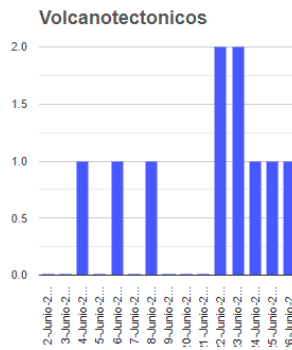

El monitoreo del volcán Popocatepetl se realiza de forma continua las 24 horas. Cualquier cambio en la actividad será reportado oportunamente. El nivel del Semáforo de Alerta Volcánica dependerá de la evolución de la actividad del volcán.

PAR

@SSPCMexico

@SSPCMexico

@SSPCMexico

Secretaría de Seguridad  
y Protección Ciudadana

Tel: (55) 1103 6000 Atención a medios: 11708, 11164, 11380.

**2022 Flores**  
Año de  
**Magón**  
PRECURSOR DE LA REVOLUCIÓN MEXICANA

**Semáforo de alerta volcánica**

**AMARILLO - FASE 2**

**Dirección de la pluma**

**oestesuroeste**

**Emisión de bióxido de azufre**

3400.0 Toneladas por día  
Última lectura: 22 julio 2020

Valor máximo registrado:  
70200.0 [t/día]  
Máximo (Dic/2000)