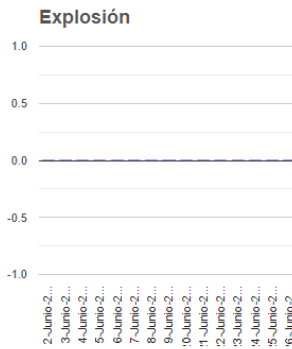

El monitoreo del volcán Popocatepetl se realiza de forma continua las 24 horas. Cualquier cambio en la actividad será reportado oportunamente. El nivel del Semáforo de Alerta Volcánica dependerá de la evolución de la actividad del volcán.

PAR

@SSPCMexico

@SSPCMexico

@SSPCMexico

Secretaría de Seguridad  
y Protección Ciudadana

Tel: (55) 1103 6000 Atención a medios: 11708, 11164, 11380.

**2022 Flores**  
Año de  
**Magón**  
PRECURSOR DE LA REVOLUCIÓN MEXICANA

**Semáforo de alerta volcánica**

**AMARILLO - FASE 2**

**Dirección de la pluma**

**oestesuroeste**

**Emisión de bióxido de azufre**

3400.0 Toneladas por día  
Última lectura: 22 julio 2020

Valor máximo registrado:  
70200.0 [t/día]  
Máximo (Dic/2000)