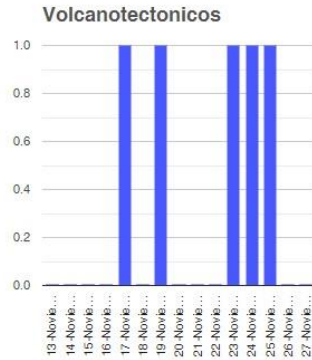

Semáforo de alerta volcánica

AMARILLO - FASE 2

Dirección de la pluma

noreste

Emisión de bióxido de azufre

3400.0 Toneladas por día
Última lectura: 22 julio 2020
Valor máximo registrado:
70200.0 [t/día]
Máximo (Dic/2000)

Palabras clave: sspc, seguridad, secretaria de seguridad, cenapred, protección civil, popocatepetl, erupciones, exhalaciones, volcán, semaforo

@SSPCMexico

@SSPCMexico

@SSPCMexico

Secretaría de Seguridad y Protección Ciudadana

Tel: (55) 1103 6000 Atención a medios: 11708, 11164, 11380.