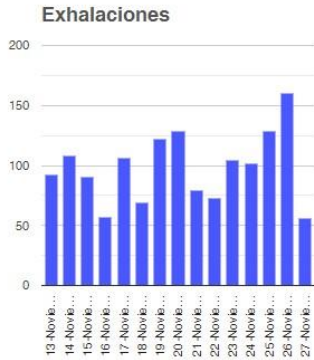

Semáforo de alerta volcánica

AMARILLO - FASE 2

Dirección de la pluma

noreste

Emisión de bióxido de azufre

3400.0 Toneladas por día
Última lectura: 22 julio 2020
Valor máximo registrado:
70200.0 [t/día]
Máximo (Dic/2000)

Palabras clave: sspc, seguridad, secretaria de seguridad, cenapred, protección civil, popocatepetl, erupciones, exhalaciones, volcán, semaforo

@SSPCMexico

@SSPCMexico

@SSPCMexico

Secretaría de Seguridad y Protección Ciudadana

Tel: (55) 1103 6000 Atención a medios: 11708, 11164, 11380.