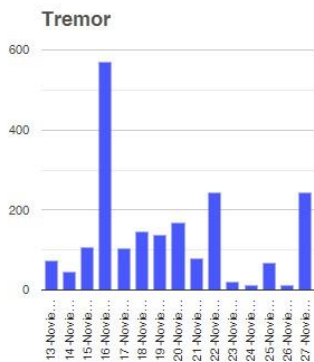

Semáforo de alerta volcánica

AMARILLO - FASE 2

Dirección de la pluma

noreste

Emisión de bióxido de azufre

3400.0 Toneladas por día
Última lectura: 22 julio 2020
Valor máximo registrado:
70200.0 [t/día]
Máximo (Dic/2000)

Palabras clave: sspc, seguridad, secretaria de seguridad, cenapred, protección civil, popocatepetl, erupciones, exhalaciones, volcán, semaforo

@SSPCMexico

@SSPCMexico

@SSPCMexico

Secretaría de Seguridad y Protección Ciudadana

Tel: (55) 1103 6000 Atención a medios: 11708, 11164, 11380.