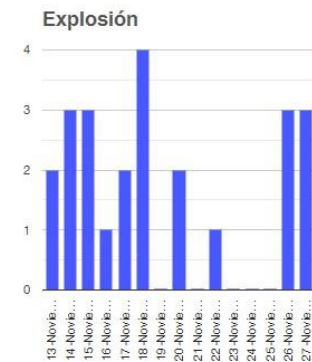

Semáforo de alerta volcánica

AMARILLO - FASE 2

Dirección de la pluma

noreste

Emisión de bióxido de azufre

3400.0 Toneladas por día
Última lectura: 22 julio 2020
Valor máximo registrado:
70200.0 [t/día]
Máximo (Dic/2000)

Palabras clave: sspc, seguridad, secretaria de seguridad, cenapred, protección civil, popocatepetl, erupciones, exhalaciones, volcán, semaforo

@SSPCMexico

@SSPCMexico

@SSPCMexico

Secretaría de Seguridad y Protección Ciudadana

Tel: (55) 1103 6000 Atención a medios: 11708, 11164, 11380.