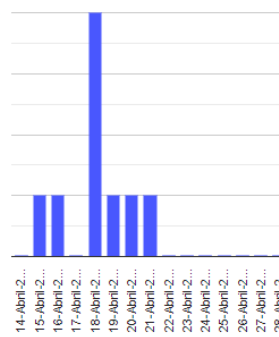

El monitoreo del volcán Popocatepetl se realiza de forma continua las 24 horas. Cualquier cambio en la actividad será reportado oportunamente. El nivel del Semáforo de Alerta Volcánica dependerá de la evolución de la actividad del volcán.

HEBG

@SSPCMexico

@SSPCMexico

@SSPCMexico

Secretaría de Seguridad
y Protección Ciudadana

Tel: (55) 1103 6000 Atención a medios: 11708, 11164, 11380.

2022 Flores
Año de
Magón
PRECURSOR DE LA REVOLUCIÓN MEXICANA

Exhalaciones

Volcanotectonicos

Tremor

Explosión

Semáforo de alerta volcánica

AMARILLO - FASE 2

Dirección de la pluma

este