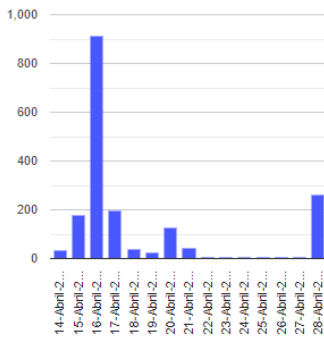

El monitoreo del volcán Popocatepetl se realiza de forma continua las 24 horas. Cualquier cambio en la actividad será reportado oportunamente. El nivel del Semáforo de Alerta Volcánica dependerá de la evolución de la actividad del volcán.

HEBG

@SSPCMexico

@SSPCMexico

@SSPCMexico

Secretaría de Seguridad
y Protección Ciudadana

Tel: (55) 1103 6000 Atención a medios: 11708, 11164, 11380.

2022 Flores
Año de
Magón
PRECURSOR DE LA REVOLUCIÓN MEXICANA

Exhalaciones

Volcanotectonicos

Tremor

Explosión

Semáforo de alerta volcánica

AMARILLO - FASE 2

Dirección de la pluma

este