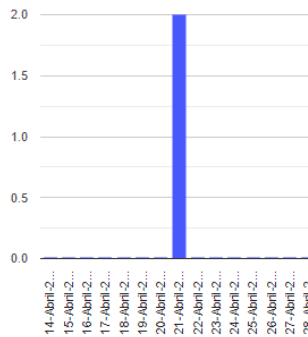

Exhalaciones

Volcanotectonicos

Tremor

Explosión

Semáforo de alerta volcánica

AMARILLO - FASE 2

Dirección de la pluma

este

Emisión de bióxido de azufre

3400.0 Toneladas por día
Última lectura: 22 julio 2020

Valor máximo registrado:
70200.0 [t/día]
Máximo (Dic/2000)

Palabras clave: sspc, seguridad, secretaria de seguridad, cenapred, protección civil, popocatepetl, erupciones, exhalaciones, volcán, semaforo