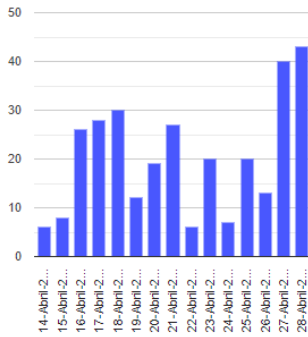

El monitoreo del volcán Popocatepetl se realiza de forma continua las 24 horas. Cualquier cambio en la actividad será reportado oportunamente. El nivel del Semáforo de Alerta Volcánica dependerá de la evolución de la actividad del volcán.

HEBG

@SSPCMexico

@SSPCMexico

@SSPCMexico

Secretaría de Seguridad
y Protección Ciudadana

Tel: (55) 1103 6000 Atención a medios: 11708, 11164, 11380.

2022 Flores
Año de
Magón
PRECURSOR DE LA REVOLUCIÓN MEXICANA

Exhalaciones

Volcanotectonicos

Tremor

Explosión

Semáforo de alerta volcánica

AMARILLO - FASE 2

Dirección de la pluma

este