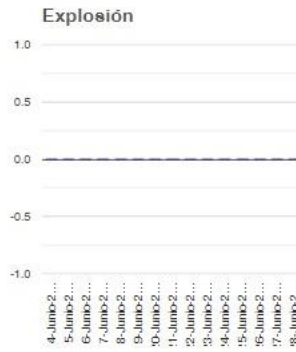

El monitoreo del volcán Popocatepetl se realiza de forma continua las 24 horas. Cualquier cambio en la actividad será reportado oportunamente. El nivel del Semáforo de Alerta Volcánica dependerá de la evolución de la actividad del volcán.

JGCP

@SSPCMexico

@SSPCMexico

@SSPCMexico

Secretaría de Seguridad
y Protección Ciudadana

Tel: (55) 1103 6000 Atención a medios: 11708, 11164, 11380.

2022 Flores
Año de Magón
PRECURSOR DE LA REVOLUCIÓN MEXICANA

Semáforo de alerta volcánica

AMARILLO - FASE 2

Dirección de la pluma

oestenoroeste

Emisión de bióxido de azufre

3400.0 Toneladas por día
Última lectura: 22 julio 2020
Valor máximo registrado:
70200.0 [t/día]
Máximo (Dic/2000)