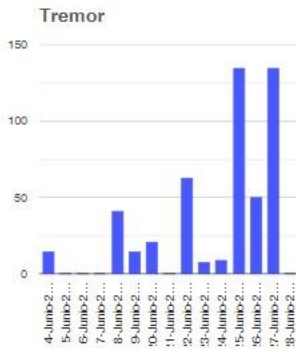

El monitoreo del volcán Popocatepetl se realiza de forma continua las 24 horas. Cualquier cambio en la actividad será reportado oportunamente. El nivel del Semáforo de Alerta Volcánica dependerá de la evolución de la actividad del volcán.

JGCP

@SSPCMexico

@SSPCMexico

@SSPCMexico

Secretaría de Seguridad
y Protección Ciudadana

Tel: (55) 1103 6000 Atención a medios: 11708, 11164, 11380.

2022 Flores
Año de Magón
PRECURSOR DE LA REVOLUCIÓN MEXICANA

Semáforo de alerta volcánica

AMARILLO - FASE 2

Dirección de la pluma

oestenoroeste

Emisión de bióxido de azufre

3400.0 Toneladas por día
Última lectura: 22 julio 2020
Valor máximo registrado:
70200.0 [t/día]
Máximo (Dic/2000)