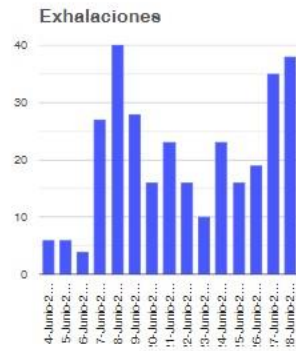

El monitoreo del volcán Popocatepetl se realiza de forma continua las 24 horas. Cualquier cambio en la actividad será reportado oportunamente. El nivel del Semáforo de Alerta Volcánica dependerá de la evolución de la actividad del volcán.

JGCP

@SSPCMexico

@SSPCMexico

@SSPCMexico

Secretaría de Seguridad
y Protección Ciudadana

Tel: (55) 1103 6000 Atención a medios: 11708, 11164, 11380.

2022 Flores
Año de Magón
PRECURSOR DE LA REVOLUCIÓN MEXICANA

Semáforo de alerta volcánica

AMARILLO - FASE 2

Dirección de la pluma

oestenoroeste

Emisión de bióxido de azufre

3400.0 Toneladas por día
Última lectura: 22 julio 2020
Valor máximo registrado:
70200.0 [t/día]
Máximo (Dic/2000)