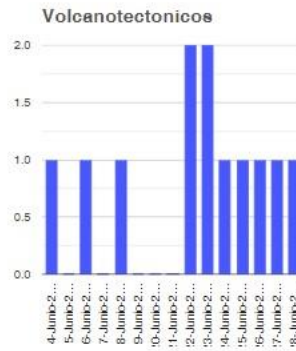

El monitoreo del volcán Popocatepetl se realiza de forma continua las 24 horas. Cualquier cambio en la actividad será reportado oportunamente. El nivel del Semáforo de Alerta Volcánica dependerá de la evolución de la actividad del volcán.

JGCP

@SSPCMexico

@SSPCMexico

@SSPCMexico

Secretaría de Seguridad
y Protección Ciudadana

Tel: (55) 1103 6000 Atención a medios: 11708, 11164, 11380.

2022 Flores
Año de Magón
PRECURSOR DE LA REVOLUCIÓN MEXICANA

Semáforo de alerta volcánica

AMARILLO - FASE 2

Dirección de la pluma

oestenoroeste

Emisión de bióxido de azufre

3400.0 Toneladas por día
Última lectura: 22 julio 2020
Valor máximo registrado:
70200.0 [t/día]
Máximo (Dic/2000)