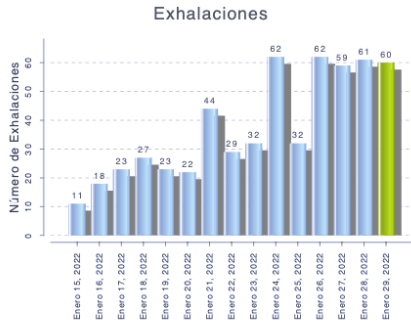

El monitoreo del volcán Popocatepetl se realiza de forma continua las 24 horas. Cualquier cambio en la actividad será reportado oportunamente. El nivel del Semáforo de Alerta Volcánica dependerá de la evolución de la actividad del volcán.

AGV

@SSPCMexico

@SSPCMexico

@SSPCMexico

Secretaría de Seguridad
y Protección Ciudadana

Tel: (55) 1103 6000 Atención a medios: 11708, 11164, 11380.

Semáforo de alerta volcánica

AMARILLO - FASE 2

Dirección de la pluma

noreste

Emisión de bióxido de azufre

3400.0 Toneladas por día
Última lectura: 22 julio 2020

Valor máximo registrado:
70200.0 [t/día]
Máximo (Dic/2000)

Palabras clave: spsc, seguridad, secretaria de seguridad, cenapred, protección civil, popocatepetl, erupciones, exhalaciones, volcán, semáforo, ceniza