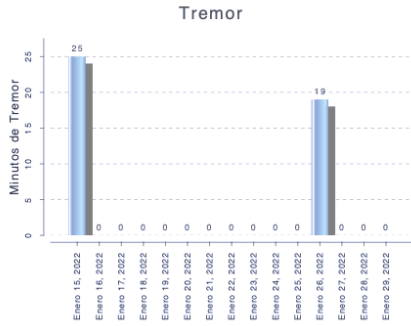

El monitoreo del volcán Popocatepetl se realiza de forma continua las 24 horas. Cualquier cambio en la actividad será reportado oportunamente. El nivel del Semáforo de Alerta Volcánica dependerá de la evolución de la actividad del volcán.

AGV

@SSPCMexico

@SSPCMexico

@SSPCMexico

Secretaría de Seguridad
y Protección Ciudadana

Tel: (55) 1103 6000 Atención a medios: 11708, 11164, 11380.

Semáforo de alerta volcánica

AMARILLO - FASE 2

Dirección de la pluma

noreste

Emisión de bióxido de azufre

3400.0 Toneladas por día
Última lectura: 22 julio 2020

Valor máximo registrado:
70200.0 [t/día]
Máximo (Dic/2000)

Palabras clave: spsc, seguridad, secretaria de seguridad, cenapred, protección civil, popocatepetl, erupciones, exhalaciones, volcán, semáforo, ceniza