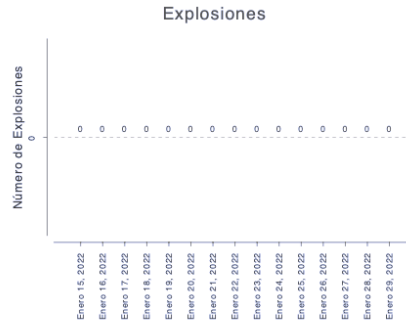

El monitoreo del volcán Popocatepetl se realiza de forma continua las 24 horas. Cualquier cambio en la actividad será reportado oportunamente. El nivel del Semáforo de Alerta Volcánica dependerá de la evolución de la actividad del volcán.

AGV

@SSPCMexico

@SSPCMexico

@SSPCMexico

Secretaría de Seguridad
y Protección Ciudadana

Tel: (55) 1103 6000 Atención a medios: 11708, 11164, 11380.

Semáforo de alerta volcánica

AMARILLO - FASE 2

Dirección de la pluma

noreste

Emisión de bióxido de azufre

3400.0 Toneladas por día
Última lectura: 22 julio 2020

Valor máximo registrado:
70200.0 [t/día]
Máximo (Dic/2000)

Palabras clave: spsc, seguridad, secretaria de seguridad, cenapred, protección civil, popocatepetl, erupciones, exhalaciones, volcán, semáforo, ceniza