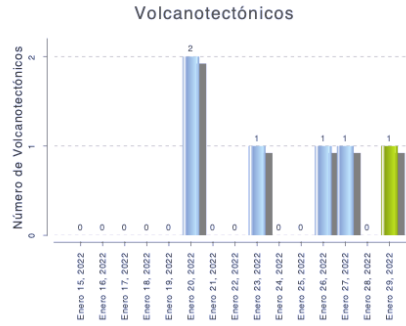

El monitoreo del volcán Popocatepetl se realiza de forma continua las 24 horas. Cualquier cambio en la actividad será reportado oportunamente. El nivel del Semáforo de Alerta Volcánica dependerá de la evolución de la actividad del volcán.

AGV

@SSPCMexico

@SSPCMexico

@SSPCMexico

Secretaría de Seguridad
y Protección Ciudadana

Tel: (55) 1103 6000 Atención a medios: 11708, 11164, 11380.

Semáforo de alerta volcánica

AMARILLO - FASE 2

Dirección de la pluma

noreste

Emisión de bióxido de azufre

3400.0 Toneladas por día
Última lectura: 22 julio 2020

Valor máximo registrado:
70200.0 [t/día]
Máximo (Dic/2000)

Palabras clave: spsc, seguridad, secretaria de seguridad, cenapred, protección civil, popocatepetl, erupciones, exhalaciones, volcán, semáforo, ceniza