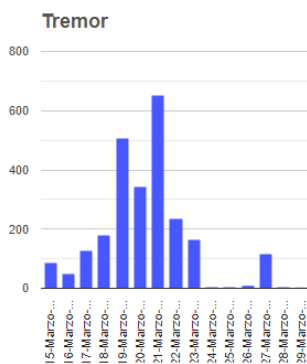

El monitoreo del volcán Popocatepetl se realiza de forma continua las 24 horas. Cualquier cambio en la actividad será reportado oportunamente. El nivel del Semáforo de Alerta Volcánica dependerá de la evolución de la actividad del volcán.

ERA

@SSPCMexico

@SSPCMexico

@SSPCMexico

Secretaría de Seguridad  
y Protección Ciudadana

Tel: (55) 1103 6000 Atención a medios: 11708, 11164, 11380.

**2022** Ricardo  
Flores  
Año de  
Magón  
PRECURSOR DE LA REVOLUCIÓN MEXICANA

**Semáforo de alerta volcánica**

**AMARILLO - FASE 2**

**Dirección de la pluma**

**sur**

**Emisión de bióxido de azufre**

3400.0 Toneladas por día  
Última lectura: 22 julio 2020  
Valor máximo registrado:  
70200.0 [t/día]  
Máximo (Dic/2000)