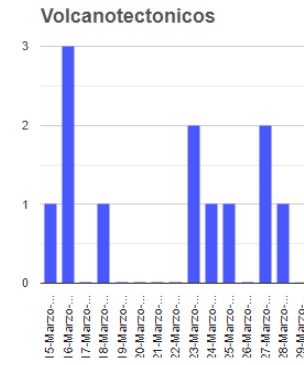

El monitoreo del volcán Popocatepetl se realiza de forma continua las 24 horas. Cualquier cambio en la actividad será reportado oportunamente. El nivel del Semáforo de Alerta Volcánica dependerá de la evolución de la actividad del volcán.

ERA

@SSPCMexico

@SSPCMexico

@SSPCMexico

Secretaría de Seguridad  
y Protección Ciudadana

Tel: (55) 1103 6000 Atención a medios: 11708, 11164, 11380.

**2022** Ricardo  
Flores  
Año de  
Magón  
PRECURSOR DE LA REVOLUCIÓN MEXICANA

**Semáforo de alerta volcánica**

**AMARILLO - FASE 2**

**Dirección de la pluma**

**sur**

**Emisión de bióxido de azufre**

3400.0 Toneladas por día  
Última lectura: 22 julio 2020  
Valor máximo registrado:  
70200.0 [t/día]  
Máximo (Dic/2000)