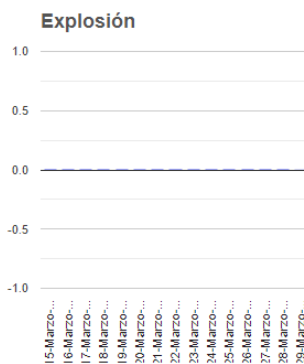

El monitoreo del volcán Popocatepetl se realiza de forma continua las 24 horas. Cualquier cambio en la actividad será reportado oportunamente. El nivel del Semáforo de Alerta Volcánica dependerá de la evolución de la actividad del volcán.

ERA

@SSPCMexico

@SSPCMexico

@SSPCMexico

Secretaría de Seguridad  
y Protección Ciudadana

Tel: (55) 1103 6000 Atención a medios: 11708, 11164, 11380.

**2022** Ricardo  
Flores  
Año de  
Magón  
PRECURSOR DE LA REVOLUCIÓN MEXICANA

**Semáforo de alerta volcánica**

**AMARILLO - FASE 2**

**Dirección de la pluma**

**sur**

**Emisión de bióxido de azufre**

3400.0 Toneladas por día  
Última lectura: 22 julio 2020  
Valor máximo registrado:  
70200.0 [t/día]  
Máximo (Dic/2000)