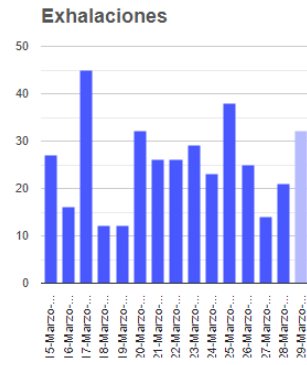

El monitoreo del volcán Popocatepetl se realiza de forma continua las 24 horas. Cualquier cambio en la actividad será reportado oportunamente. El nivel del Semáforo de Alerta Volcánica dependerá de la evolución de la actividad del volcán.

ERA

@SSPCMexico

@SSPCMexico

@SSPCMexico

Secretaría de Seguridad  
y Protección Ciudadana

Tel: (55) 1103 6000 Atención a medios: 11708, 11164, 11380.

**2022** Ricardo  
Flores  
Año de  
Magón  
PRECURSOR DE LA REVOLUCIÓN MEXICANA

**Semáforo de alerta volcánica**

**AMARILLO - FASE 2**

**Dirección de la pluma**

**sur**

**Emisión de bióxido de azufre**

3400.0 Toneladas por día  
Última lectura: 22 julio 2020  
Valor máximo registrado:  
70200.0 [t/día]  
Máximo (Dic/2000)