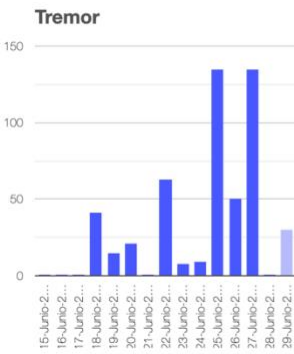

RECOMENDACIONES:

Se hace especial énfasis en las siguientes recomendaciones:

1. Continuar con el radio de seguridad de 12 km, por lo que la permanencia en esa área no está permitida.
2. Controlar el tránsito entre Santiago Xalitzintla y San Pedro Nexapa, vía Paso de Cortés.
3. A las autoridades de Protección Civil, mantener sus procedimientos preventivos, de acuerdo con sus planes operativos.
4. A la población se le recomienda elevar la atención a los avisos de las autoridades de su localidad y se exhorta a no acercarse al volcán, y mucho menos al cráter.

El monitoreo del volcán Popocatepetl se realiza de forma continua las 24 horas. Cualquier cambio en la actividad será reportado oportunamente. El nivel del Semáforo de Alerta Volcánica dependerá de la evolución de la actividad del volcán.

ARM

Semáforo de alerta volcánica

AMARILLO - FASE 2

Dirección de la pluma

oestesuroeste

Emisión de bióxido de azufre

3400.0 Toneladas por día
Última lectura: 22 julio 2020

Valor máximo registrado:
70200.0 [t/día]
Máximo (Dic/2000)