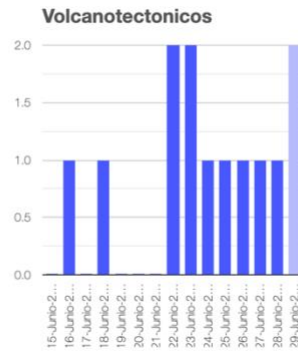

Los escenarios previstos para esta fase son:

1. Que continúe la actividad explosiva de escala baja a intermedia.
2. Lluvias de ceniza leves a moderadas en poblaciones cercanas.
3. Posibilidad de flujos piroclásticos y flujos de lodo de corto alcance.

El monitoreo del volcán Popocatepetl se realiza de forma continua las 24 horas. Cualquier cambio en la actividad será reportado oportunamente. El nivel del Semáforo de Alerta Volcánica dependerá de la evolución de la actividad del volcán.

ARM

Semáforo de alerta volcánica

AMARILLO - FASE 2

Dirección de la pluma

oestesuroeste

Emisión de bióxido de azufre

3400.0 Toneladas por día
Última lectura: 22 julio 2020

Valor máximo registrado:
70200.0 [t/día]
Máximo (Dic/2000)