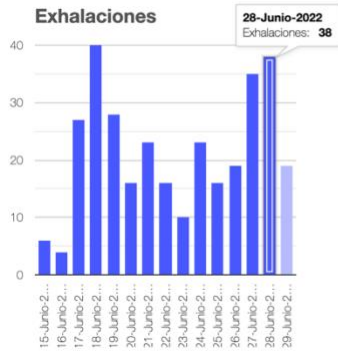

Los escenarios previstos para esta fase son:

1. Que continúe la actividad explosiva de escala baja a intermedia.
2. Lluvias de ceniza leves a moderadas en poblaciones cercanas.
3. Posibilidad de flujos piroclásticos y flujos de lodo de corto alcance.

RECOMENDACIONES:

Se hace especial énfasis en las siguientes recomendaciones:

1. Continuar con el radio de seguridad de 12 km, por lo que la permanencia en esa área no está permitida.
2. Controlar el tránsito entre Santiago Xalitzintla y San Pedro Nexapa, vía Paso de Cortés.
3. A las autoridades de Protección Civil, mantener sus procedimientos preventivos, de acuerdo con sus planes operativos.
4. A la población se le recomienda elevar la atención a los avisos de las autoridades de su localidad y se exhorta a no acercarse al volcán, y mucho menos al cráter.

El monitoreo del volcán Popocatepetl se realiza de forma continua las 24 horas. Cualquier cambio en la actividad será reportado oportunamente. El nivel del Semáforo de Alerta Volcánica dependerá de la evolución de la actividad del volcán.

ARM

Semáforo de alerta volcánica

AMARILLO - FASE 2

Dirección de la pluma

oestesuroeste

Emisión de bióxido de azufre

3400.0 Toneladas por día
Última lectura: 22 julio 2020

Valor máximo registrado:
70200.0 [t/día]
Máximo (Dic/2000)