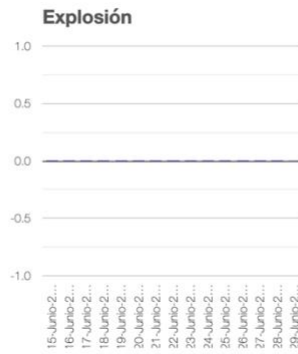

RECOMENDACIONES:

Se hace especial énfasis en las siguientes recomendaciones:

1. Continuar con el radio de seguridad de 12 km, por lo que la permanencia en esa área no está permitida.
2. Controlar el tránsito entre Santiago Xalitzintla y San Pedro Nexapa, vía Paso de Cortés.
3. A las autoridades de Protección Civil, mantener sus procedimientos preventivos, de acuerdo con sus planes operativos.
4. A la población se le recomienda elevar la atención a los avisos de las autoridades de su localidad y se exhorta a no acercarse al volcán, y mucho menos al cráter.

El monitoreo del volcán Popocatepetl se realiza de forma continua las 24 horas. Cualquier cambio en la actividad será reportado oportunamente. El nivel del Semáforo de Alerta Volcánica dependerá de la evolución de la actividad del volcán.

ARM

Semáforo de alerta volcánica

AMARILLO - FASE 2

Dirección de la pluma

oestesuroeste

Emisión de bióxido de azufre

3400.0 Toneladas por día
Última lectura: 22 julio 2020

Valor máximo registrado:
70200.0 [t/día]
Máximo (Dic/2000)