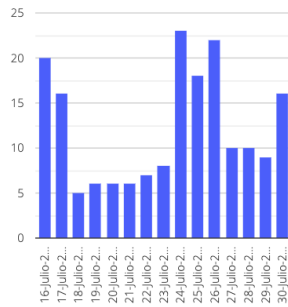

El monitoreo del volcán Popocatepetl se realiza de forma continua las 24 horas. Cualquier cambio en la actividad será reportado oportunamente. El nivel del Semáforo de Alerta Volcánica dependerá de la evolución de la actividad del volcán.

GVCJ

@SSPCMexico

@SSPCMexico

@SSPCMexico

Secretaría de Seguridad  
y Protección Ciudadana

Tel: (55) 1103 6000 Atención a medios: 11708, 11164, 11380.

**2022 Flores**  
Año de  
**Magón**  
PRECURSOR DE LA REVOLUCIÓN MEXICANA

**Exhalaciones**

**Volcanotectonicos**

**Tremor**

**Explosión**

**Semáforo de alerta volcánica**

**AMARILLO - FASE 2**

**Dirección de la pluma**

**noroeste**