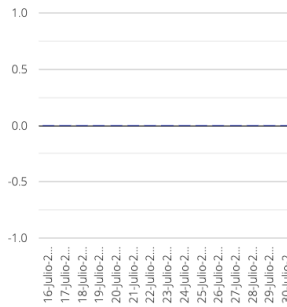

**Exhalaciones**

**Volcanotectonicos**

**Tremor**

**Explosión**

**Semáforo de alerta volcánica**

**AMARILLO - FASE 2**

**Dirección de la pluma**

**noroeste**

**Emisión de bióxido de azufre**

3400.0 Toneladas por día  
Última lectura: 22 julio 2020

Valor máximo registrado:  
70200.0 [t/día]  
Máximo (Dic/2000)

Palabras clave: sspc, seguridad, secretaria de seguridad, cenapred, protección civil, popocatepetl, erupciones, exhalaciones, volcán, semaforo