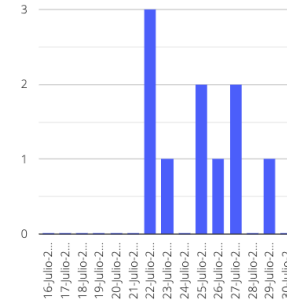

El monitoreo del volcán Popocatepetl se realiza de forma continua las 24 horas. Cualquier cambio en la actividad será reportado oportunamente. El nivel del Semáforo de Alerta Volcánica dependerá de la evolución de la actividad del volcán.

GVCJ

@SSPCMexico

@SSPCMexico

@SSPCMexico

Secretaría de Seguridad  
y Protección Ciudadana

Tel: (55) 1103 6000 Atención a medios: 11708, 11164, 11380.

**2022 Flores**  
Año de  
**Magón**  
PRECURSOR DE LA REVOLUCIÓN MEXICANA

**Exhalaciones**

**Volcanotectonicos**

**Tremor**

**Explosión**

**Semáforo de alerta volcánica**

**AMARILLO - FASE 2**

**Dirección de la pluma**

**noroeste**