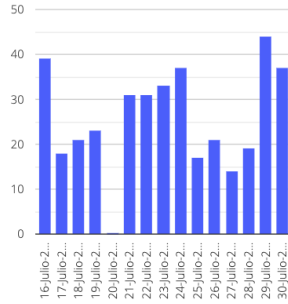

El monitoreo del volcán Popocatepetl se realiza de forma continua las 24 horas. Cualquier cambio en la actividad será reportado oportunamente. El nivel del Semáforo de Alerta Volcánica dependerá de la evolución de la actividad del volcán.

GVCJ

@SSPCMexico

@SSPCMexico

@SSPCMexico

Secretaría de Seguridad  
y Protección Ciudadana

Tel: (55) 1103 6000 Atención a medios: 11708, 11164, 11380.

**2022 Flores**  
Año de  
**Magón**  
PRECURSOR DE LA REVOLUCIÓN MEXICANA

**Exhalaciones**

**Volcanotectonicos**

**Tremor**

**Explosión**

**Semáforo de alerta volcánica**

**AMARILLO - FASE 2**

**Dirección de la pluma**

**noroeste**