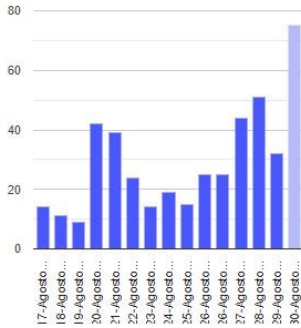

El monitoreo del volcán Popocatepetl se realiza de forma continua las 24 horas. Cualquier cambio en la actividad será reportado oportunamente. El nivel del Semáforo de Alerta Volcánica dependerá de la evolución de la actividad del volcán.

JAM

@SSPCMexico

@SSPCMexico

@SSPCMexico

Secretaría de Seguridad
y Protección Ciudadana

Tel: (55) 1103 6000 Atención a medios: 11708, 11164, 11380.

2022 Flores
Año de
Magón
PRECURSOR DE LA REVOLUCIÓN MEXICANA

Exhalaciones

Volcanotectonicos

Tremor

Explosión

Semáforo de alerta volcánica

AMARILLO - FASE 2

Dirección de la pluma

oestenoroeste