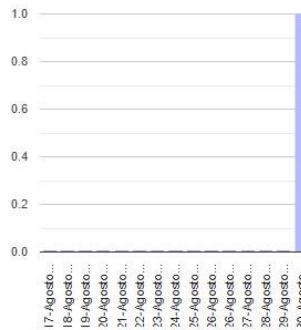

Exhalaciones

Volcanotectonicos

Tremor

Explosión

Semáforo de alerta volcánica

AMARILLO - FASE 2

Dirección de la pluma

oestenoroeste

Emisión de bióxido de azufre

3400.0 Toneladas por día
Última lectura: 22 julio 2020
Valor máximo registrado:
70200.0 [t/día]
Máximo (Dic/2000)

Palabras clave: sspc, seguridad, secretaria de seguridad, cenapred, protección civil, popocatepetl, erupciones, exhalaciones, volcán, semáforo