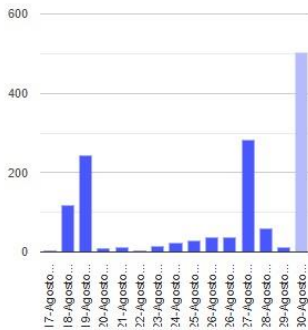

El monitoreo del volcán Popocatepetl se realiza de forma continua las 24 horas. Cualquier cambio en la actividad será reportado oportunamente. El nivel del Semáforo de Alerta Volcánica dependerá de la evolución de la actividad del volcán.

JAM

@SSPCMexico

@SSPCMexico

@SSPCMexico

Secretaría de Seguridad
y Protección Ciudadana

Tel: (55) 1103 6000 Atención a medios: 11708, 11164, 11380.

2022 Flores
Año de
Magón
PRECURSOR DE LA REVOLUCIÓN MEXICANA

Exhalaciones

Volcanotectonicos

Tremor

Explosión

Semáforo de alerta volcánica

AMARILLO - FASE 2

Dirección de la pluma

oestenoroeste

Emisión de bióxido de azufre

3400.0 Toneladas por día
Última lectura: 22 julio 2020
Valor máximo registrado:
70200.0 [t/día]
Máximo (Dic/2000)

Palabras clave: sspc, seguridad, secretaria de seguridad, cenapred, protección civil, popocatepetl, erupciones, exhalaciones, volcán, semáforo