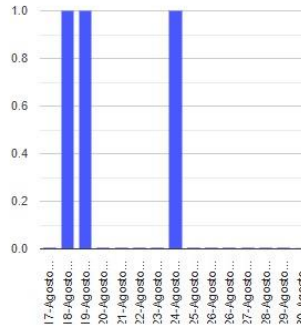

El monitoreo del volcán Popocatepetl se realiza de forma continua las 24 horas. Cualquier cambio en la actividad será reportado oportunamente. El nivel del Semáforo de Alerta Volcánica dependerá de la evolución de la actividad del volcán.

JAM

@SSPCMexico

@SSPCMexico

@SSPCMexico

Secretaría de Seguridad
y Protección Ciudadana

Tel: (55) 1103 6000 Atención a medios: 11708, 11164, 11380.

2022 Flores
Año de
Magón
PRECURSOR DE LA REVOLUCIÓN MEXICANA

Exhalaciones

Volcanotectonicos

Tremor

Explosión

Semáforo de alerta volcánica

AMARILLO - FASE 2

Dirección de la pluma

oestenoroeste

Emisión de bióxido de azufre

3400.0 Toneladas por día
Última lectura: 22 julio 2020
Valor máximo registrado:
70200.0 [t/día]
Máximo (Dic/2000)

Palabras clave: sspc, seguridad, secretaria de seguridad, cenapred, protección civil, popocatepetl, erupciones, exhalaciones, volcán, semáforo