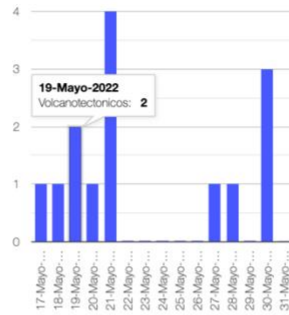

El monitoreo del volcán Popocatepetl se realiza de forma continua las 24 horas. Cualquier cambio en la actividad será reportado oportunamente. El nivel del Semáforo de Alerta Volcánica dependerá de la evolución de la actividad del volcán.

PAR

@SSPCMexico

@SSPCMexico

@SSPCMexico

Secretaría de Seguridad
y Protección Ciudadana

Tel: (55) 1103 6000 Atención a medios: 11708, 11164, 11380.

2022 Flores
Año de
Magón
PRECURSOR DE LA REVOLUCIÓN MEXICANA

Exhalaciones

Tremor

Volcanotectonicos

Explosión

Semáforo de alerta volcánica

AMARILLO - FASE 2

Dirección de la pluma

sursuroeste

Emisión de bióxido de azufre

3400.0 Toneladas por día
Última lectura: 22 julio 2020

Valor máximo registrado:
70200.0 [t/día]
Máximo (Dic/2000)

Palabras clave: sspc, seguridad, secretaria de seguridad, cenapred, protección civil, popocatepetl, erupciones, exhalaciones, volcán, semaforo