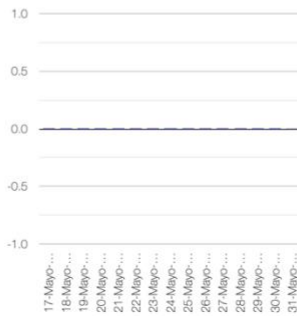

El monitoreo del volcán Popocatepetl se realiza de forma continua las 24 horas. Cualquier cambio en la actividad será reportado oportunamente. El nivel del Semáforo de Alerta Volcánica dependerá de la evolución de la actividad del volcán.

Exhalaciones

Tremor

Volcanotectonicos

Explosión

Semáforo de alerta volcánica

AMARILLO - FASE 2

Dirección de la pluma

sursuroeste

Emisión de bióxido de azufre

3400.0 Toneladas por día
Última lectura: 22 julio 2020

Valor máximo registrado:
70200.0 [t/día]
Máximo (Dic/2000)

Palabras clave: sspc, seguridad, secretaria de seguridad, cenapred, protección civil, popocatepetl, erupciones, exhalaciones, volcán, semaforo