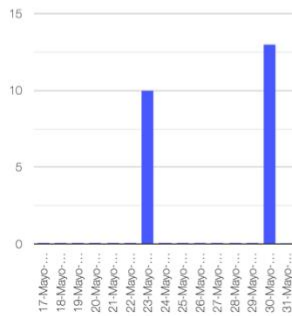

El monitoreo del volcán Popocatepetl se realiza de forma continua las 24 horas. Cualquier cambio en la actividad será reportado oportunamente. El nivel del Semáforo de Alerta Volcánica dependerá de la evolución de la actividad del volcán.

PAR

@SSPCMexico

@SSPCMexico

@SSPCMexico

Secretaría de Seguridad
y Protección Ciudadana

Tel: (55) 1103 6000 Atención a medios: 11708, 11164, 11380.

2022 Flores
Año de
Magón
PRECURSOR DE LA REVOLUCIÓN MEXICANA

Exhalaciones

Tremor

Volcanotectonicos

Explosión

Semáforo de alerta volcánica

AMARILLO - FASE 2

Dirección de la pluma

sursuroeste