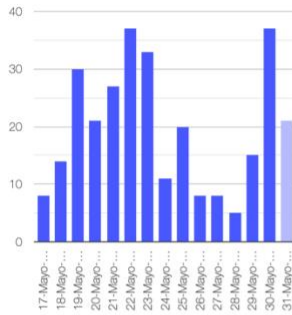

El monitoreo del volcán Popocatepetl se realiza de forma continua las 24 horas. Cualquier cambio en la actividad será reportado oportunamente. El nivel del Semáforo de Alerta Volcánica dependerá de la evolución de la actividad del volcán.

PAR

@SSPCMexico

@SSPCMexico

@SSPCMexico

Secretaría de Seguridad
y Protección Ciudadana

Tel: (55) 1103 6000 Atención a medios: 11708, 11164, 11380.

2022 Flores
Año de
Magón
PRECURSOR DE LA REVOLUCIÓN MEXICANA

Exhalaciones

Tremor

Volcanotectonicos

Explosión

Semáforo de alerta volcánica

AMARILLO - FASE 2

Dirección de la pluma

sursuroeste