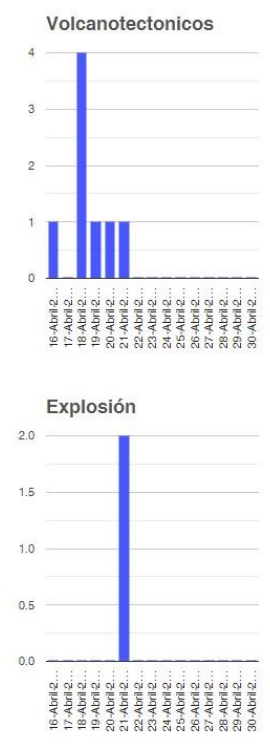

Abril 30, 11:00 h (Abril 30, 16:00 GMT)

En las últimas 24 horas, mediante los sistemas de monitoreo del volcán Popocatepetl, se detectaron 22 exhalaciones de baja intensidad, acompañadas de vapor de agua, gas y en ocasiones ceniza. Adicionalmente se presentaron 32 minutos de tremor.

El monitoreo del volcán Popocatepetl se realiza de forma continua las 24 horas. Cualquier cambio en la actividad será reportado oportunamente. El nivel del Semáforo de Alerta Volcánica dependerá de la evolución de la actividad del volcán.

AMJ

@SSPCMexico

@SSPCMexico

@SSPCMexico

Secretaría de Seguridad
y Protección Ciudadana

Tel: (55) 1103 6000 Atención a medios: 11708, 11164, 11380.

2022 Ricardo
Flores
Año de
Magón
PRECURSOR DE LA REVOLUCIÓN MEXICANA

Semáforo de alerta volcánica

AMARILLO - FASE 2

Dirección de la pluma

sureste

Emisión de bióxido de azufre

3400.0 Toneladas por día
Última lectura: 22 julio 2020

Valor máximo registrado:
70200.0 [t/día]
Máximo (Dic/2000)