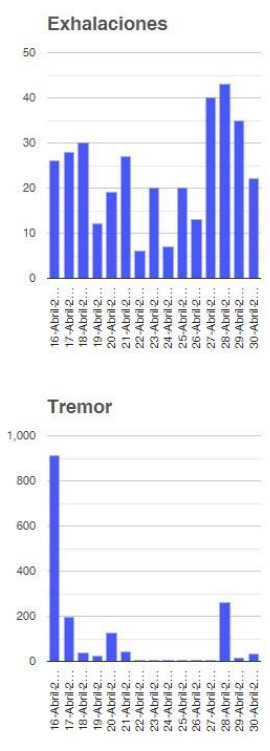

El monitoreo del volcán Popocatepetl se realiza de forma continua las 24 horas. Cualquier cambio en la actividad será reportado oportunamente. El nivel del Semáforo de Alerta Volcánica dependerá de la evolución de la actividad del volcán.

AMJ

@SSPCMexico

@SSPCMexico

@SSPCMexico

Secretaría de Seguridad
y Protección Ciudadana

Tel: (55) 1103 6000 Atención a medios: 11708, 11164, 11380.

2022 Ricardo
Flores
Año de
Magón
PRECURSOR DE LA REVOLUCIÓN MEXICANA

Semáforo de alerta volcánica

AMARILLO - FASE 2

Dirección de la pluma

sureste

Emisión de bióxido de azufre

3400.0 Toneladas por día
Última lectura: 22 julio 2020

Valor máximo registrado:
70200.0 [t/día]
Máximo (Dic/2000)