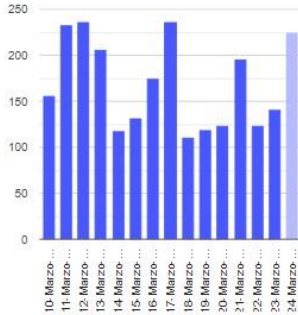

El monitoreo del volcán Popocatepetl se realiza de forma continua las 24 horas. Cualquier cambio en la actividad será reportado oportunamente. El nivel del Semáforo de Alerta Volcánica dependerá de la evolución de la actividad del volcán.

ARM

@SSPCMexico

@SSPCMexico

@SSPCMexico

Secretaría de Seguridad  
y Protección Ciudadana

Tel: (55) 1103 6000 Atención a medios: 11708, 11164, 11380.

2023  
AÑO DE  
**Francisco  
VILLA**  
EL REVOLUCIONARIO DEL NOROCCIDENTE

**Exhalaciones**

**Volcanotectónicos**

**Tremor**

**Explosión**

**Semáforo de alerta volcánica**

**AMARILLO - FASE 2**

**Dirección de la pluma**

**noreste**