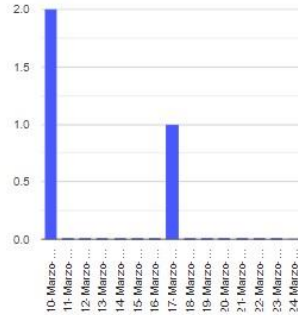

El monitoreo del volcán Popocatepetl se realiza de forma continua las 24 horas. Cualquier cambio en la actividad será reportado oportunamente. El nivel del Semáforo de Alerta Volcánica dependerá de la evolución de la actividad del volcán.

ARM

@SSPCMexico

@SSPCMexico

@SSPCMexico

Secretaría de Seguridad  
y Protección Ciudadana

Tel: (55) 1103 6000 Atención a medios: 11708, 11164, 11380.

2023  
AÑO DE  
**Francisco  
VILLA**  
EL REVOLUCIONARIO DEL NOROCCIDENTE

**Exhalaciones**

**Volcanotectónicos**

**Tremor**

**Explosión**

**Semáforo de alerta volcánica**

**AMARILLO - FASE 2**

**Dirección de la pluma**

**noreste**