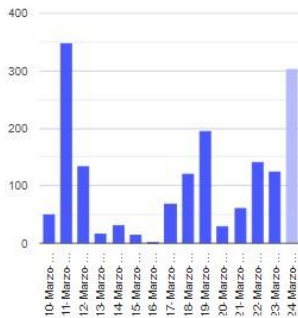

El monitoreo del volcán Popocatepetl se realiza de forma continua las 24 horas. Cualquier cambio en la actividad será reportado oportunamente. El nivel del Semáforo de Alerta Volcánica dependerá de la evolución de la actividad del volcán.

ARM

@SSPCMexico

@SSPCMexico

@SSPCMexico

Secretaría de Seguridad  
y Protección Ciudadana

Tel: (55) 1103 6000 Atención a medios: 11708, 11164, 11380.

2023  
AÑO DE  
**Francisco  
VILLA**  
EL REVOLUCIONARIO DEL NOROCCIDENTE

**Exhalaciones**

**Volcanotectónicos**

**Tremor**

**Explosión**

**Semáforo de alerta volcánica**

**AMARILLO - FASE 2**

**Dirección de la pluma**

**noreste**