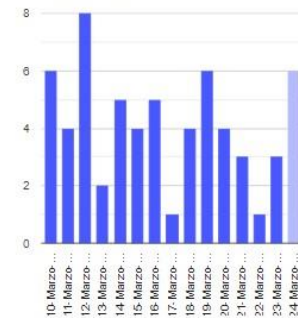

**Exhalaciones**

**Volcanotectónicos**

**Tremor**

**Explosión**

**Semáforo de alerta volcánica**

**AMARILLO - FASE 2**

**Dirección de la pluma**

**noreste**

**Emisión de bióxido de azufre**

3400.0 Toneladas por día  
Última lectura: 22 julio 2020

Valor máximo registrado:  
70200.0 [t/día]  
Máximo (Dic/2000)

Palabras clave: sspc, seguridad, secretaria de seguridad, cenapred, protección civil, popocatepetl, erupciones, exhalaciones, volcán, semaforo