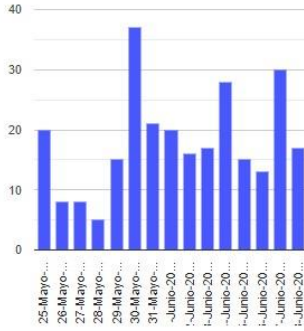

El monitoreo del volcán Popocatepetl se realiza de forma continua las 24 horas. Cualquier cambio en la actividad será reportado oportunamente. El nivel del Semáforo de Alerta Volcánica dependerá de la evolución de la actividad del volcán.

JCJV

@SSPCMexico

@SSPCMexico

@SSPCMexico

Secretaría de Seguridad
y Protección Ciudadana

Tel: (55) 1103 6000 Atención a medios: 11708, 11164, 11380.

2022 Flores
Año de
Magón
PRECURSOR DE LA REVOLUCIÓN MEXICANA

Exhalaciones

Volcanotectonicos

Tremor

Explosión

Semáforo de alerta volcánica

AMARILLO - FASE 2

Dirección de la pluma

suroeste