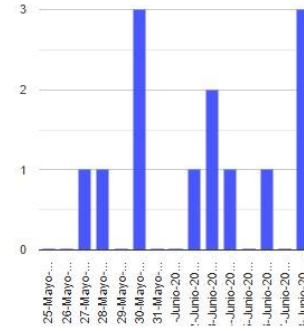

El monitoreo del volcán Popocatepetl se realiza de forma continua las 24 horas. Cualquier cambio en la actividad será reportado oportunamente. El nivel del Semáforo de Alerta Volcánica dependerá de la evolución de la actividad del volcán.

JCJV

@SSPCMexico

@SSPCMexico

@SSPCMexico

Secretaría de Seguridad
y Protección Ciudadana

Tel: (55) 1103 6000 Atención a medios: 11708, 11164, 11380.

2022 Flores
Año de
Magón
PRECURSOR DE LA REVOLUCIÓN MEXICANA

Exhalaciones

Volcanotectonicos

Tremor

Explosión

Semáforo de alerta volcánica

AMARILLO - FASE 2

Dirección de la pluma

suroeste