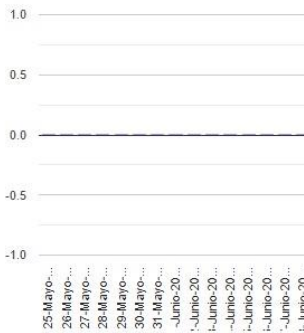

El monitoreo del volcán Popocatepetl se realiza de forma continua las 24 horas. Cualquier cambio en la actividad será reportado oportunamente. El nivel del Semáforo de Alerta Volcánica dependerá de la evolución de la actividad del volcán.

Exhalaciones

Volcanotectonicos

Tremor

Explosión

Semáforo de alerta volcánica

AMARILLO - FASE 2

Dirección de la pluma

suroeste

Emisión de bióxido de azufre

3400.0 Toneladas por día
Última lectura: 22 julio 2020
Valor máximo registrado:
70200.0 [t/día]
Máximo (Dic/2000)

Palabras clave: sspc, seguridad, secretaria de seguridad, cenapred, protección civil, popocatepetl, erupciones, exhalaciones, volcán, semáforo