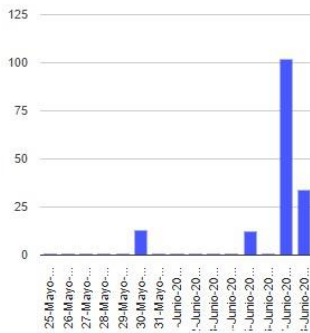

El monitoreo del volcán Popocatepetl se realiza de forma continua las 24 horas. Cualquier cambio en la actividad será reportado oportunamente. El nivel del Semáforo de Alerta Volcánica dependerá de la evolución de la actividad del volcán.

JCJV

@SSPCMexico

@SSPCMexico

@SSPCMexico

Secretaría de Seguridad
y Protección Ciudadana

Tel: (55) 1103 6000 Atención a medios: 11708, 11164, 11380.

2022 Flores
Año de
Magón
PRECURSOR DE LA REVOLUCIÓN MEXICANA

Exhalaciones

Volcanotectonicos

Tremor

Explosión

Semáforo de alerta volcánica

AMARILLO - FASE 2

Dirección de la pluma

suroeste