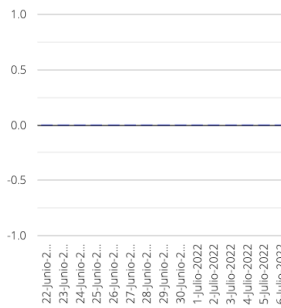

Exhalaciones

Volcanotectonicos

Tremor

Explosión

Semáforo de alerta volcánica

AMARILLO - FASE 2

Dirección de la pluma

oestenoroeste

Emisión de bióxido de azufre

3400.0 Toneladas por día
Última lectura: 22 julio 2020
Valor máximo registrado:
70200.0 [t/día]
Máximo (Dic/2000)

Palabras clave: sspc, seguridad, secretaria de seguridad, cenapred, protección civil, popocatepetl, erupciones, exhalaciones, volcán, semaforo