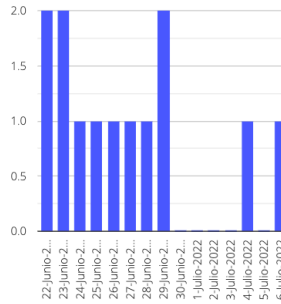

El monitoreo del volcán Popocatepetl se realiza de forma continua las 24 horas. Cualquier cambio en la actividad será reportado oportunamente. El nivel del Semáforo de Alerta Volcánica dependerá de la evolución de la actividad del volcán.

ERA

@SSPCMexico

@SSPCMexico

@SSPCMexico

Secretaría de Seguridad
y Protección Ciudadana

Tel: (55) 1103 6000 Atención a medios: 11708, 11164, 11380.

2022 Flores
Año de
Magón
PRECURSOR DE LA REVOLUCIÓN MEXICANA

Exhalaciones

Volcanotectonicos

Tremor

Explosión

Semáforo de alerta volcánica

AMARILLO - FASE 2

Dirección de la pluma

oestenoroeste