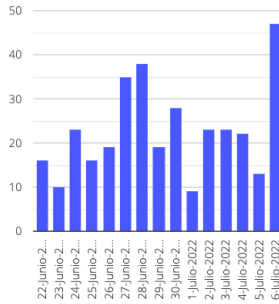

El monitoreo del volcán Popocatepetl se realiza de forma continua las 24 horas. Cualquier cambio en la actividad será reportado oportunamente. El nivel del Semáforo de Alerta Volcánica dependerá de la evolución de la actividad del volcán.

ERA

@SSPCMexico

@SSPCMexico

@SSPCMexico

Secretaría de Seguridad
y Protección Ciudadana

Tel: (55) 1103 6000 Atención a medios: 11708, 11164, 11380.

2022 Flores
Año de
Magón
PRECURSOR DE LA REVOLUCIÓN MEXICANA

Exhalaciones

Volcanotectonicos

Tremor

Explosión

Semáforo de alerta volcánica

AMARILLO - FASE 2

Dirección de la pluma

oestenoroeste