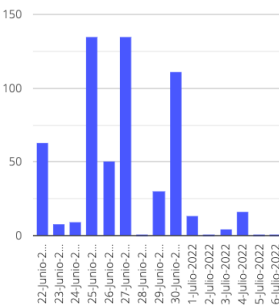

El monitoreo del volcán Popocatepetl se realiza de forma continua las 24 horas. Cualquier cambio en la actividad será reportado oportunamente. El nivel del Semáforo de Alerta Volcánica dependerá de la evolución de la actividad del volcán.

ERA

@SSPCMexico

@SSPCMexico

@SSPCMexico

Secretaría de Seguridad
y Protección Ciudadana

Tel: (55) 1103 6000 Atención a medios: 11708, 11164, 11380.

2022 Flores
Año de
Magón
PRECURSOR DE LA REVOLUCIÓN MEXICANA

Exhalaciones

Volcanotectonicos

Tremor

Explosión

Semáforo de alerta volcánica

AMARILLO - FASE 2

Dirección de la pluma

oestenoroeste