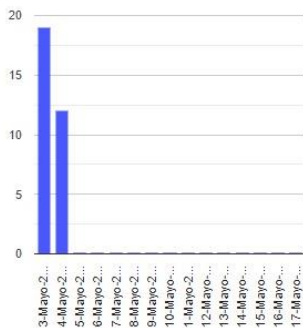

El monitoreo del volcán Popocatepetl se realiza de forma continua las 24 horas. Cualquier cambio en la actividad será reportado oportunamente. El nivel del Semáforo de Alerta Volcánica dependerá de la evolución de la actividad del volcán.

ERA

@SSPCMexico

@SSPCMexico

@SSPCMexico

Secretaría de Seguridad
y Protección Ciudadana

Tel: (55) 1103 6000 Atención a medios: 11708, 11164, 11380.

2022 Flores
Año de
Magón
PRECURSOR DE LA REVOLUCIÓN MEXICANA

Exhalaciones

Volcanotectonicos

Tremor

Explosión

Semáforo de alerta volcánica

AMARILLO - FASE 2

Dirección de la pluma

suroeste