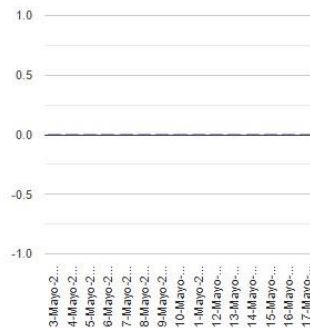

El monitoreo del volcán Popocatepetl se realiza de forma continua las 24 horas. Cualquier cambio en la actividad será reportado oportunamente. El nivel del Semáforo de Alerta Volcánica dependerá de la evolución de la actividad del volcán.

Exhalaciones

Volcanotectonicos

Tremor

Explosión

Semáforo de alerta volcánica

AMARILLO - FASE 2

Dirección de la pluma

suroeste

Emisión de bióxido de azufre

3400.0 Toneladas por día
Última lectura: 22 julio 2020
Valor máximo registrado:
70200.0 [t/día]
Máximo (Dic/2000)

Palabras clave: sspc, seguridad, secretaria de seguridad, cenapred, protección civil, popocatepetl, erupciones, exhalaciones, volcán, semaforo