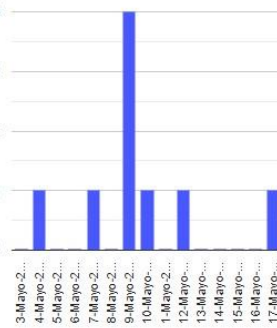

El monitoreo del volcán Popocatepetl se realiza de forma continua las 24 horas. Cualquier cambio en la actividad será reportado oportunamente. El nivel del Semáforo de Alerta Volcánica dependerá de la evolución de la actividad del volcán.

ERA

@SSPCMexico

@SSPCMexico

@SSPCMexico

Secretaría de Seguridad
y Protección Ciudadana

Tel: (55) 1103 6000 Atención a medios: 11708, 11164, 11380.

2022 Flores
Año de
Magón
PRECURSOR DE LA REVOLUCIÓN MEXICANA

Exhalaciones

Volcanotectonicos

Tremor

Explosión

Semáforo de alerta volcánica

AMARILLO - FASE 2

Dirección de la pluma

suroeste