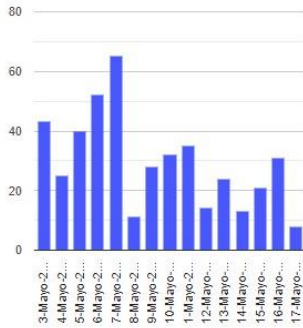

El monitoreo del volcán Popocatepetl se realiza de forma continua las 24 horas. Cualquier cambio en la actividad será reportado oportunamente. El nivel del Semáforo de Alerta Volcánica dependerá de la evolución de la actividad del volcán.

ERA

@SSPCMexico

@SSPCMexico

@SSPCMexico

Secretaría de Seguridad
y Protección Ciudadana

Tel: (55) 1103 6000 Atención a medios: 11708, 11164, 11380.

2022 Flores
Año de
Magón
PRECURSOR DE LA REVOLUCIÓN MEXICANA

Exhalaciones

Volcanotectonicos

Tremor

Explosión

Semáforo de alerta volcánica

AMARILLO - FASE 2

Dirección de la pluma

suroeste