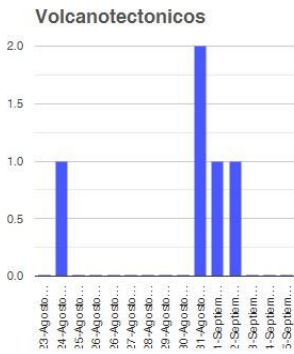

El monitoreo del volcán Popocatepetl se realiza de forma continua las 24 horas. Cualquier cambio en la actividad será reportado oportunamente. El nivel del Semáforo de Alerta Volcánica dependerá de la evolución de la actividad del volcán.

PAR

@SSPCMexico

@SSPCMexico

@SSPCMexico

Secretaría de Seguridad
y Protección Ciudadana

Tel: (55) 1103 6000 Atención a medios: 11708, 11164, 11380.

2022 Flores
Año de
Magón
PRECURSOR DE LA REVOLUCIÓN MEXICANA

Semáforo de alerta volcánica

AMARILLO - FASE 2

Dirección de la pluma

noroeste

Emisión de bióxido de azufre

3400.0 Toneladas por día
Última lectura: 22 julio 2020

Valor máximo registrado:
70200.0 [t/día]
Máximo (Dic/2000)