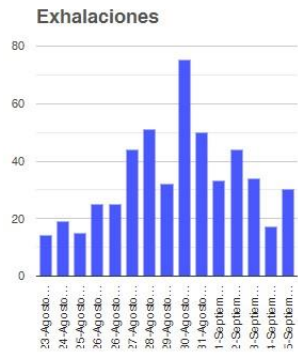

El monitoreo del volcán Popocatepetl se realiza de forma continua las 24 horas. Cualquier cambio en la actividad será reportado oportunamente. El nivel del Semáforo de Alerta Volcánica dependerá de la evolución de la actividad del volcán.

PAR

@SSPCMexico

@SSPCMexico

@SSPCMexico

Secretaría de Seguridad
y Protección Ciudadana

Tel: (55) 1103 6000 Atención a medios: 11708, 11164, 11380.

2022 Flores
Año de
Magón
PRECURSOR DE LA REVOLUCIÓN MEXICANA

Semáforo de alerta volcánica

AMARILLO - FASE 2

Dirección de la pluma

noroeste

Emisión de bióxido de azufre

3400.0 Toneladas por día
Última lectura: 22 julio 2020

Valor máximo registrado:
70200.0 [t/día]
Máximo (Dic/2000)