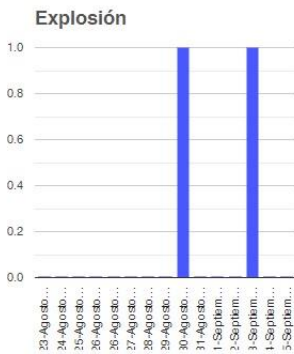

El monitoreo del volcán Popocatepetl se realiza de forma continua las 24 horas. Cualquier cambio en la actividad será reportado oportunamente. El nivel del Semáforo de Alerta Volcánica dependerá de la evolución de la actividad del volcán.

PAR

@SSPCMexico

@SSPCMexico

@SSPCMexico

Secretaría de Seguridad
y Protección Ciudadana

Tel: (55) 1103 6000 Atención a medios: 11708, 11164, 11380.

2022 Flores
Año de
Magón
PRECURSOR DE LA REVOLUCIÓN MEXICANA

Semáforo de alerta volcánica

AMARILLO - FASE 2

Dirección de la pluma

noroeste

Emisión de bióxido de azufre

3400.0 Toneladas por día
Última lectura: 22 julio 2020

Valor máximo registrado:
70200.0 [t/día]
Máximo (Dic/2000)