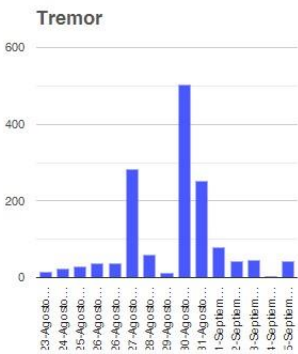

El monitoreo del volcán Popocatepetl se realiza de forma continua las 24 horas. Cualquier cambio en la actividad será reportado oportunamente. El nivel del Semáforo de Alerta Volcánica dependerá de la evolución de la actividad del volcán.

PAR

@SSPCMexico

@SSPCMexico

@SSPCMexico

Secretaría de Seguridad
y Protección Ciudadana

Tel: (55) 1103 6000 Atención a medios: 11708, 11164, 11380.

2022 Flores
Año de
Magón
PRECURSOR DE LA REVOLUCIÓN MEXICANA

Semáforo de alerta volcánica

AMARILLO - FASE 2

Dirección de la pluma

noroeste

Emisión de bióxido de azufre

3400.0 Toneladas por día
Última lectura: 22 julio 2020

Valor máximo registrado:
70200.0 [t/día]
Máximo (Dic/2000)