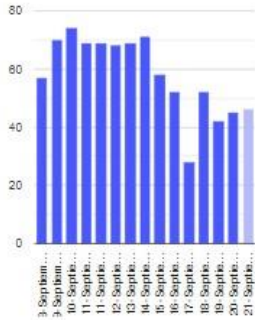

El monitoreo del volcán Popocatepetl se realiza de forma continua las 24 horas. Cualquier cambio en la actividad será reportado oportunamente. El nivel del Semáforo de Alerta Volcánica dependerá de la evolución de la actividad del volcán.

ARM

@SSPCMexico

@SSPCMexico

@SSPCMexico

Secretaría de Seguridad
y Protección Ciudadana

Tel: (55) 1103 6000 Atención a medios: 11708, 11164, 11380.

2022 Ricardo
Flores
Año de
Magón
PRECURSOR DE LA REVOLUCIÓN MEXICANA

Exhalaciones

Volcanotectonicos

Tremor

Explosión

Semáforo de alerta volcánica

AMARILLO - FASE 2

Dirección de la pluma

oestenoroeste