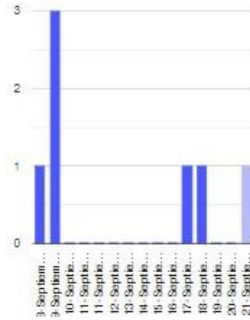

El monitoreo del volcán Popocatepetl se realiza de forma continua las 24 horas. Cualquier cambio en la actividad será reportado oportunamente. El nivel del Semáforo de Alerta Volcánica dependerá de la evolución de la actividad del volcán.

ARM

@SSPCMexico

@SSPCMexico

@SSPCMexico

Secretaría de Seguridad
y Protección Ciudadana

Tel: (55) 1103 6000 Atención a medios: 11708, 11164, 11380.

2022 Ricardo
Flores
Año de
Magón
PRECURSOR DE LA REVOLUCIÓN MEXICANA

Exhalaciones

Volcanotectonicos

Tremor

Explosión

Semáforo de alerta volcánica

AMARILLO - FASE 2

Dirección de la pluma

oestenoroeste