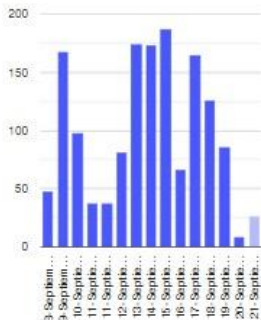

El monitoreo del volcán Popocatepetl se realiza de forma continua las 24 horas. Cualquier cambio en la actividad será reportado oportunamente. El nivel del Semáforo de Alerta Volcánica dependerá de la evolución de la actividad del volcán.

ARM

@SSPCMexico

@SSPCMexico

@SSPCMexico

Secretaría de Seguridad
y Protección Ciudadana

Tel: (55) 1103 6000 Atención a medios: 11708, 11164, 11380.

2022 Ricardo
Flores
Año de
Magón
PRECURSOR DE LA REVOLUCIÓN MEXICANA

Exhalaciones

Volcanotectonicos

Tremor

Explosión

Semáforo de alerta volcánica

AMARILLO - FASE 2

Dirección de la pluma

oestenoroeste