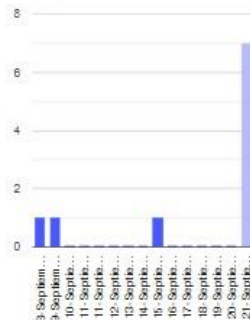

Exhalaciones

Volcanotectonicos

Tremor

Explosión

Semáforo de alerta volcánica

AMARILLO - FASE 2

Dirección de la pluma

oestenoroeste

Emisión de bióxido de azufre

3400.0 Toneladas por día
Última lectura: 22 julio 2020

Valor máximo registrado:

70200.0 [t/día]

Máximo (Dic/2000)

Palabras clave: sspc, seguridad, secretaria de seguridad, cenapred, protección civil, popocatepetl, erupciones, exhalaciones, volcán, semaforo